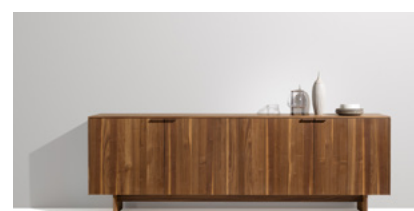

Piètement

Le nouveau piètement constitué de faces en bois confère aux meubles **filigno** une base solide et stable. Il est également possible d'opter pour un piètement en métal **cube pure**, d'un socle en retrait ou de fixer les meubles **filigno** directement au mur.