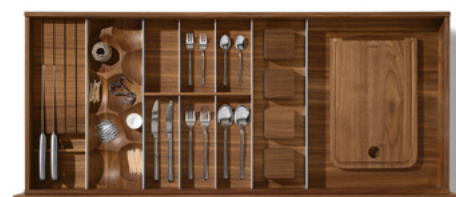

CUISINE

Nouveautés dans la cuisine

Nouvelles poignées

Les façades d'armoire avec des poignées reviennent à la mode. **TEAM 7** propose un large choix de poignées ergonomiques pour ses cuisines :

- aluminium et hêtre/chêne naturel/chêne blanc/noyer
- le plaisir du bois naturel présent jusqu'aux poignées
- design de Sebastian Desch
- contrastes intéressants avec la céramique et le verre

nouvelles répartitions des tiroirs

- fabrication sur mesure
- combinaison avec du noyer ou du hêtre et de l'aluminium, avec le logo de **TEAM 7**
- pots à épices
- planche à découper intégrée

Nouveauté : système d'étagères filigno

Le nouveau système d'étagères ou panneau mural **filigno** est une solution de rangement ouverte, dont la finition est à la fois remarquablement fine et très robuste :

- résistance élevée grâce à une structure spéciale
- idéal pour les cuisines ouvertes et les salons
- pour travailler confortablement dans la cuisine