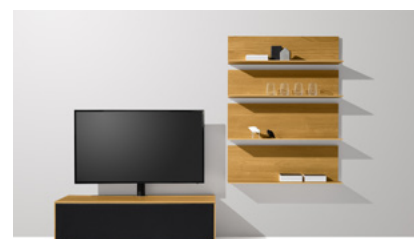

Système d'étagères filigno

Des panneaux muraux dotés d'étagères montées les unes au-dessus des autres peuvent aller jusqu'au plafond. Conception entièrement ouverte ou avec un compartiment de rangement.