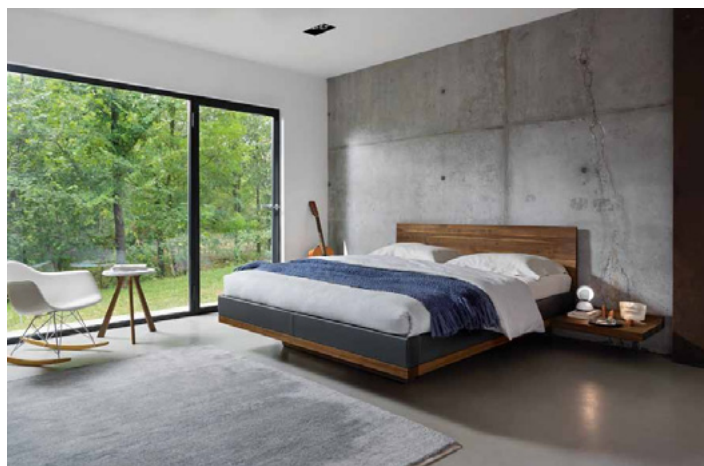

COMMUNIQUÉ DE PRESSE

Planer en plein sommeil : le lit riletto

Le lit riletto de TEAM 7 est synonyme de détente garantie. Grâce à ses patins intégrés, ce lit semble vraiment planer dans la pièce, et il dégage une impression de légèreté et de style malgré sa grande taille grâce à ses proportions affinées. Le lit riletto s'adapte parfaitement aux besoins du client. Il peut être combiné et étendu avec flexibilité grâce à sa tête de lit en rembourrage ou en bois et ses consoles et ses tables de nuit, qui offrent des espaces et des surfaces de rangement supplémentaires. Le bois naturel noble et massif de son repose-tête et de ses côtés peut être couvert, au choix, de faux cuir ou de cuir véritable de différents coloris. Cette œuvre d'artisanat de bois et de cuir complètement dépourvue de métal offre en outre la garantie d'un confort de couchage sain et d'une grande stabilité. Ainsi naît un mélange de matériaux attrayant et riche en contrastes qui fait de ce lit une merveille d'élégance même en pleine journée.