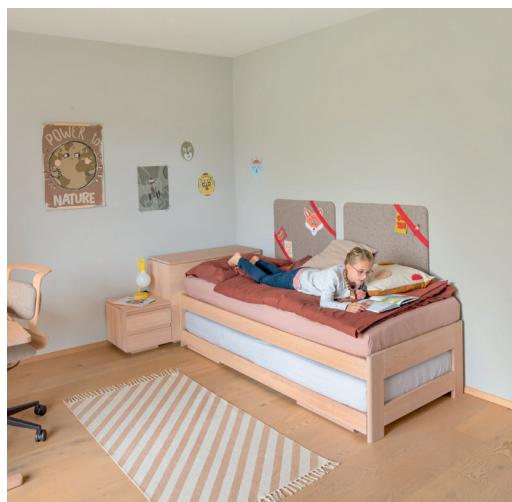

Aus eins mach zwei: die Tandemliege