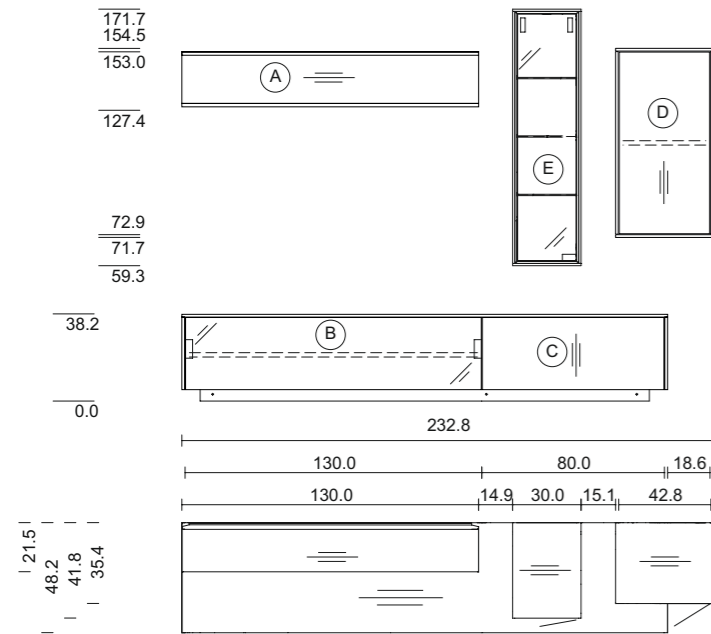

TEAM7

meuble de salon filigno, FWW 7C

TEAM7

TEAM 7

meuble de salon filigno

FWW 7C

aperçu

essence : merisier
verre : blanc, verre transparent