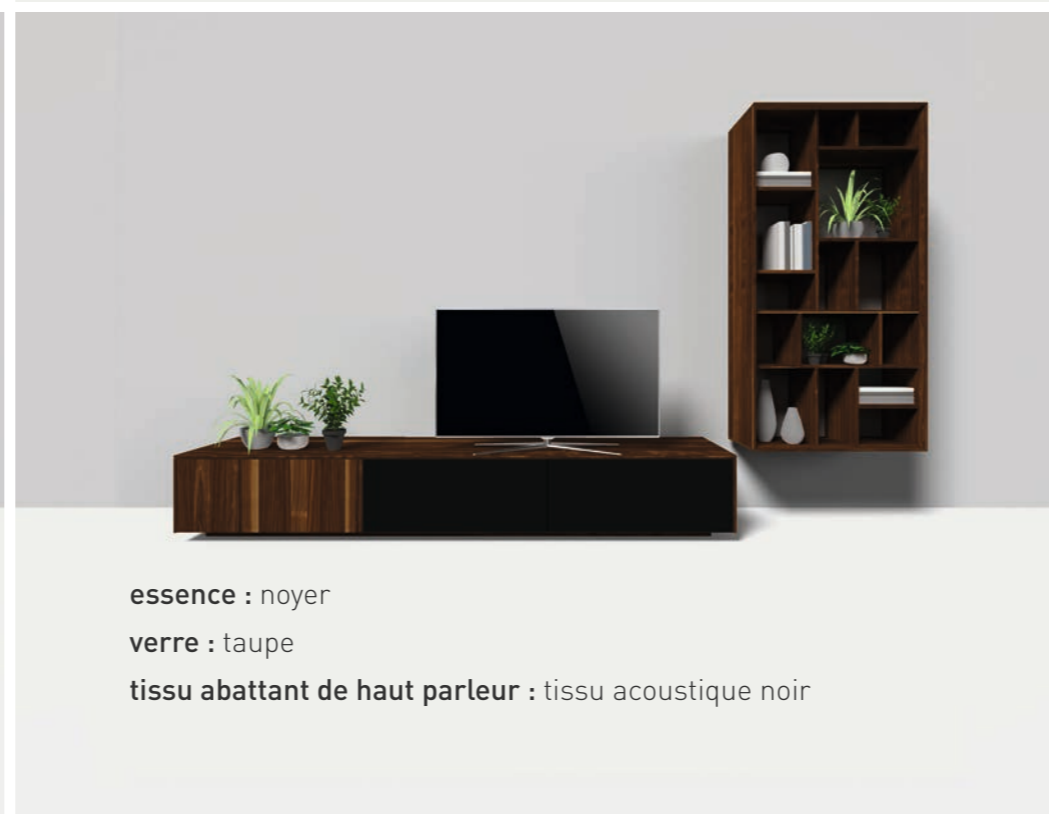

essence : noyer
verre : taupe
tissu abattant de haut parleur : tissu acoustique noir