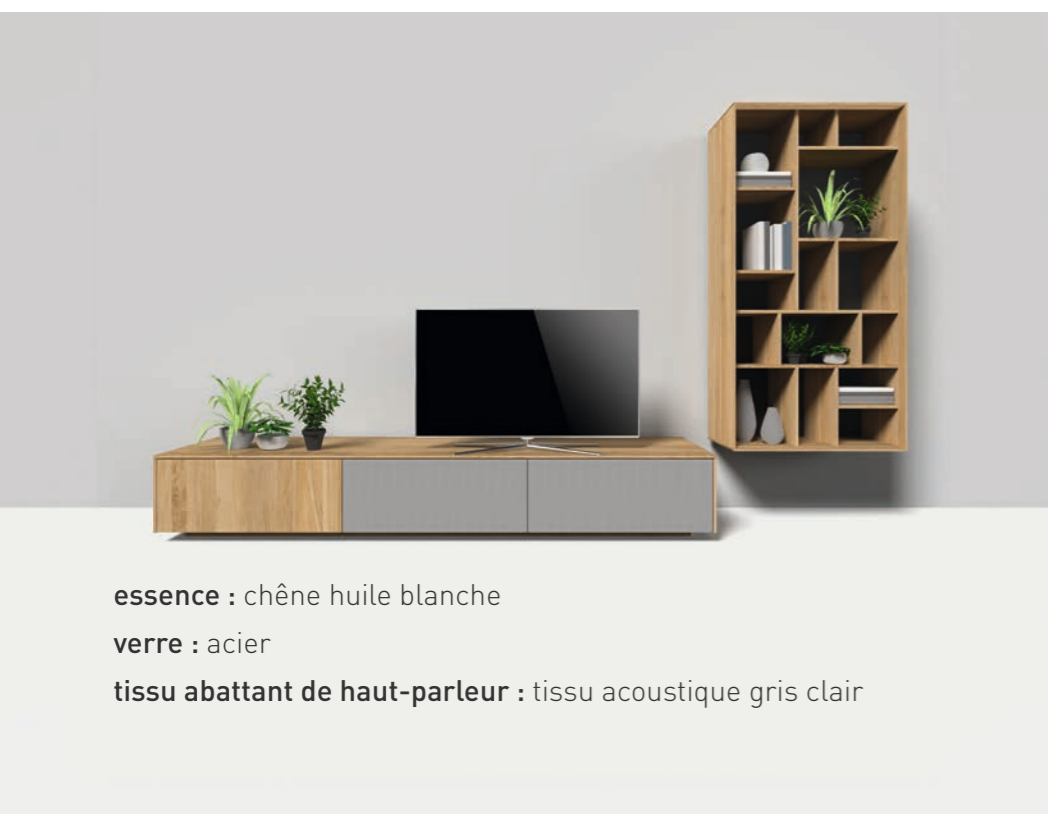

essence : chêne huile blanche
verre : acier
tissu abattant de haut-parleur : tissu acoustique gris clair