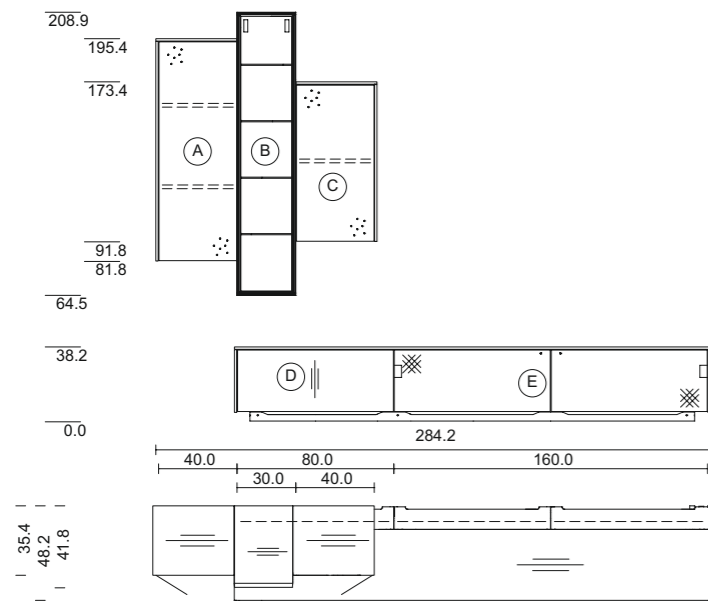

TEAM 7

meuble de salon filigno

FWW 8