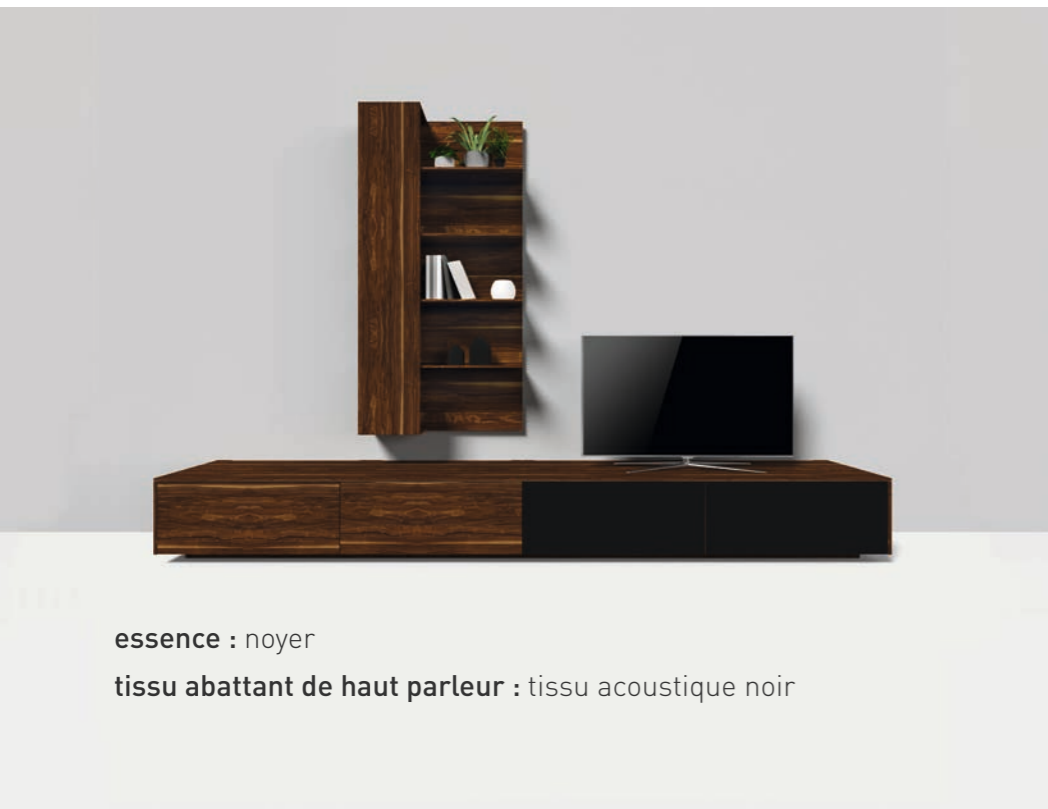

essence : noyer
tissu abattant de haut parleur : tissu acoustique noir