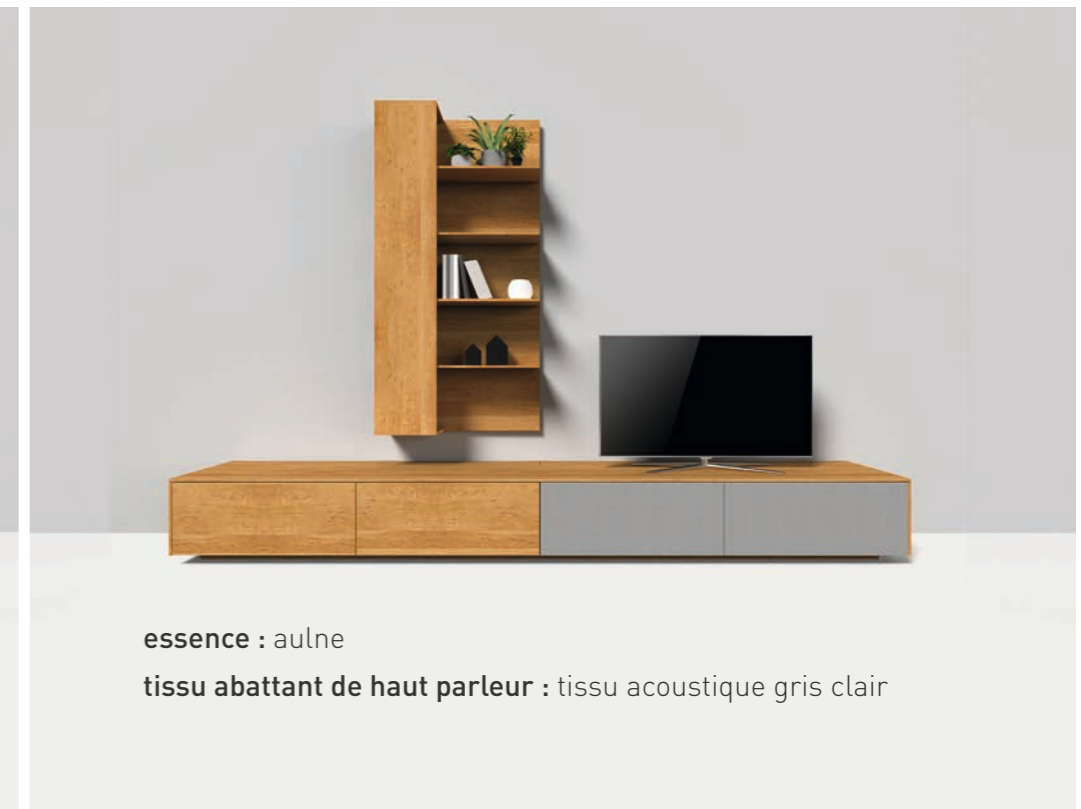

essence : aulne
tissu abattant de haut parleur : tissu acoustique gris clair

meuble de salon filigno, FWW 2

TEAM7

meuble de salon filigno, FWW 2

TEAM7

TEAM7

meuble de salon filigno

FWW 2