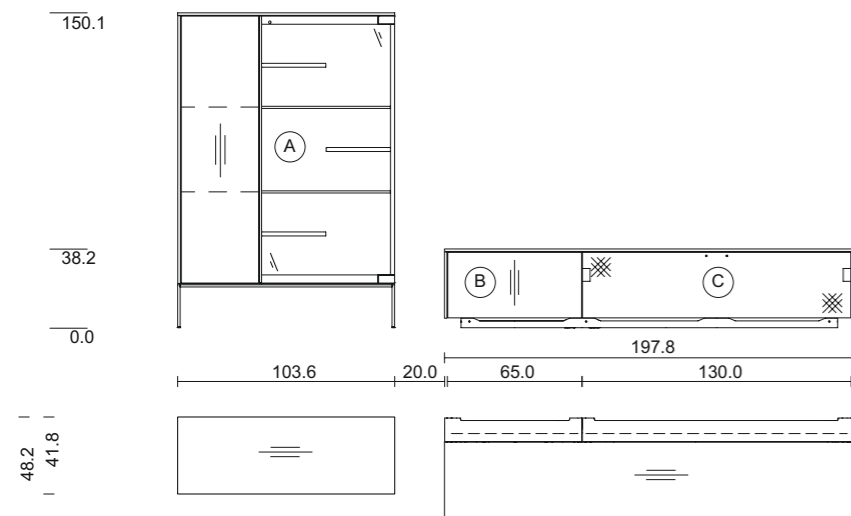

TEAM 7

meuble de salon filigno

FWW 9B