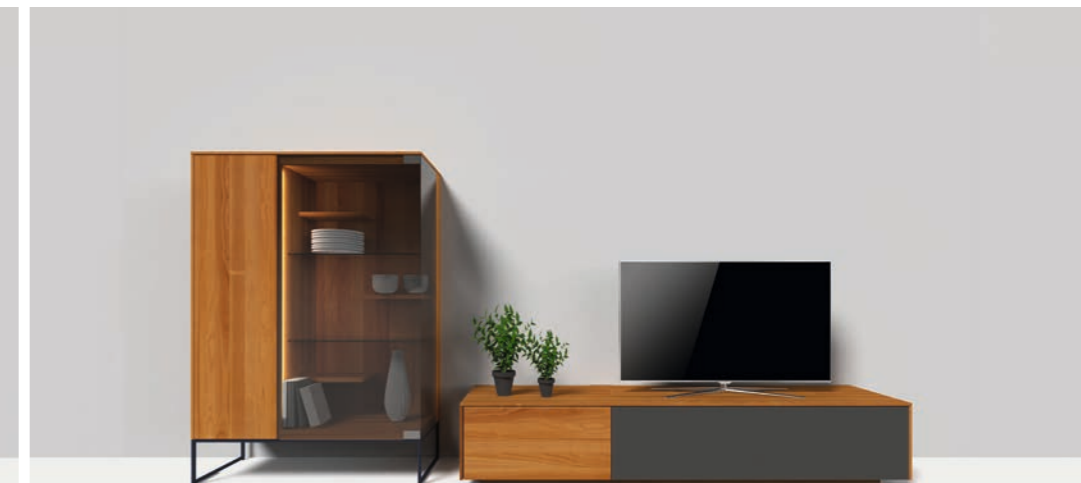

essence : merisier
verre : verre fumé
tissu abattant de haut parleur : tissu acoustique anthracite
piètement métallique : bleu nuit