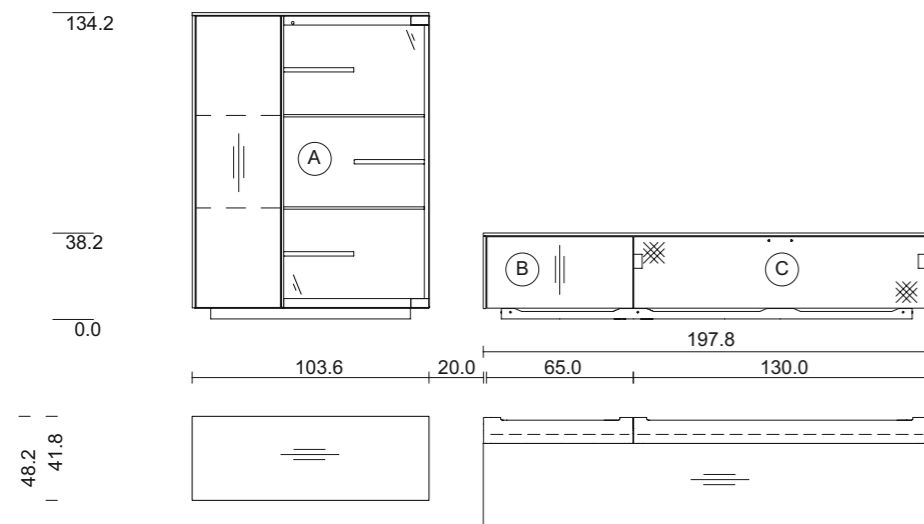

TEAM7

meuble de salon filigno, FWW 9

TEAM7

TEAM 7

meuble de salon filigno

FWW 9

aperçu

essence : chêne