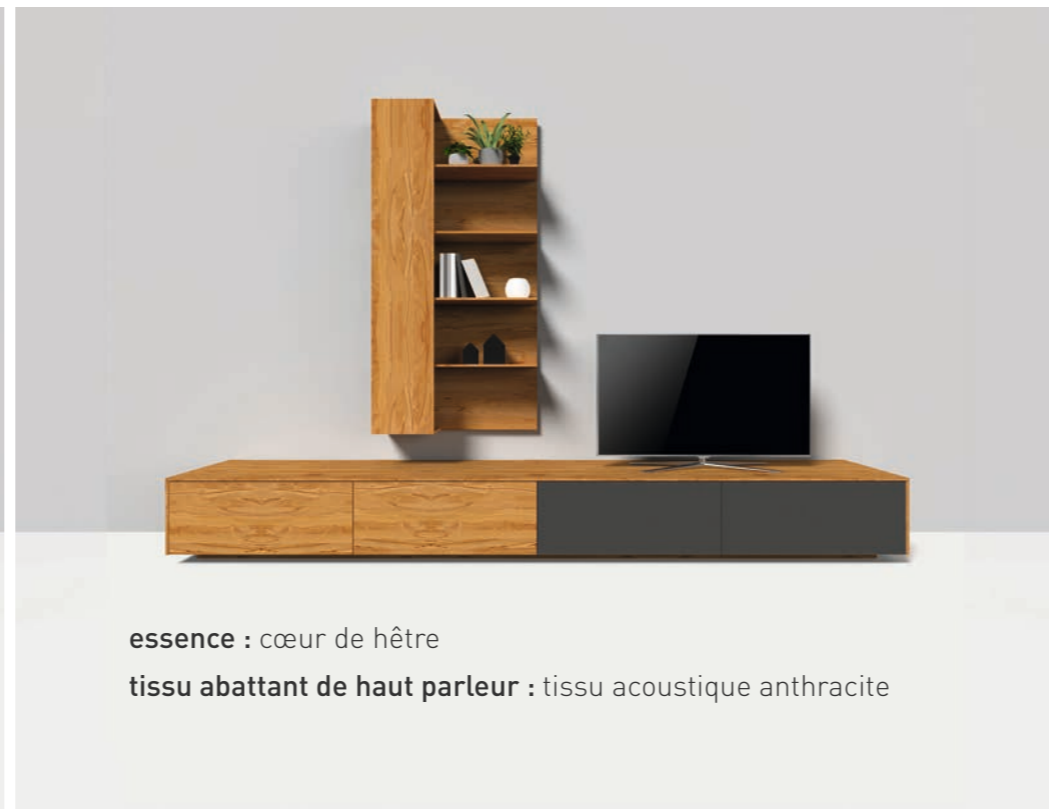

essence : cœur de hêtre
tissu abattant de haut parleur : tissu acoustique anthracite