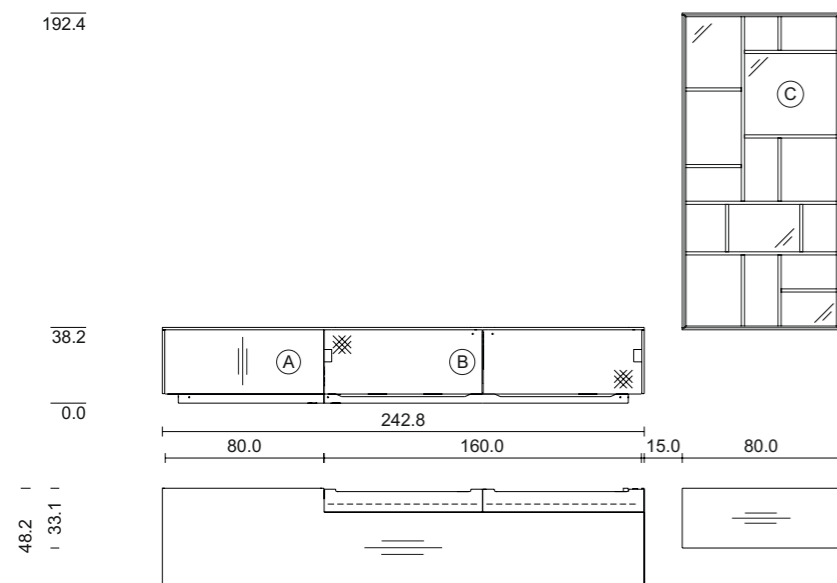

essence : merisier
verre : blanc
tissu abattant de haut parleur : tissu acoustique noir

meuble de salon filigno, FWW 13A

TEAM7

meuble de salon filigno, FWW 13A

TEAM7

TEAM 7

meuble de salon filigno

FWW 13A