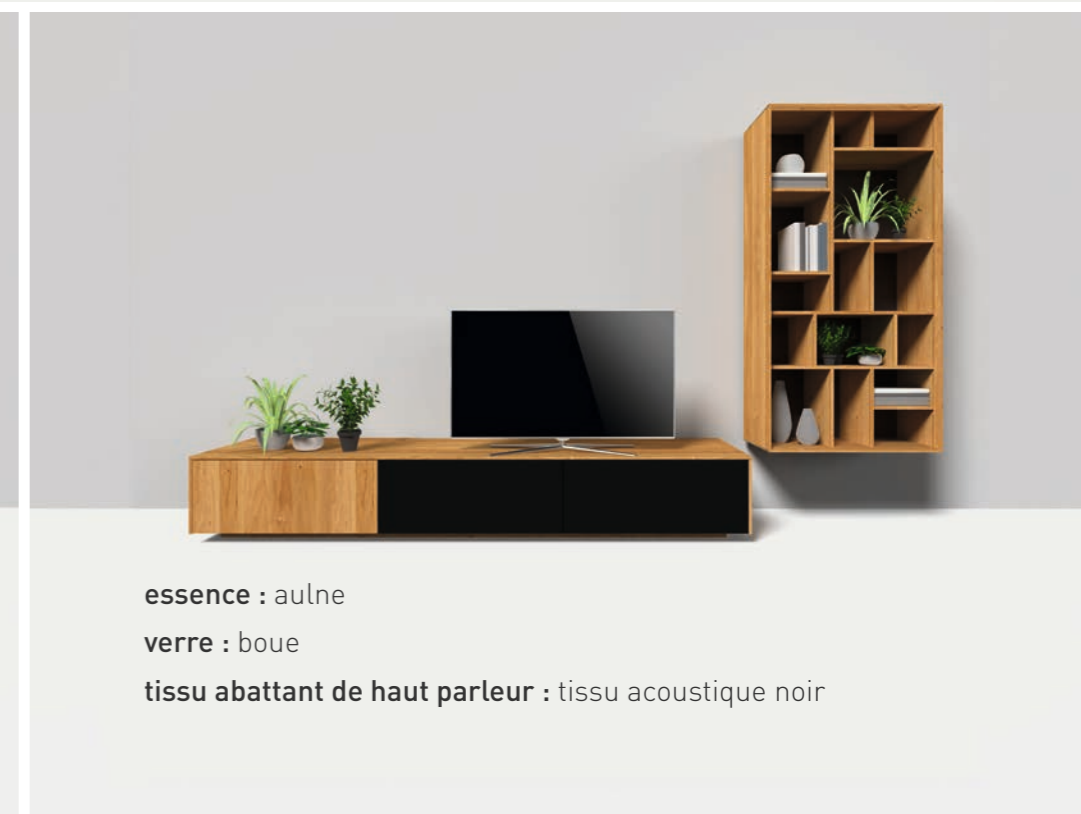

essence : aulne
verre : boue
tissu abattant de haut parleur : tissu acoustique noir