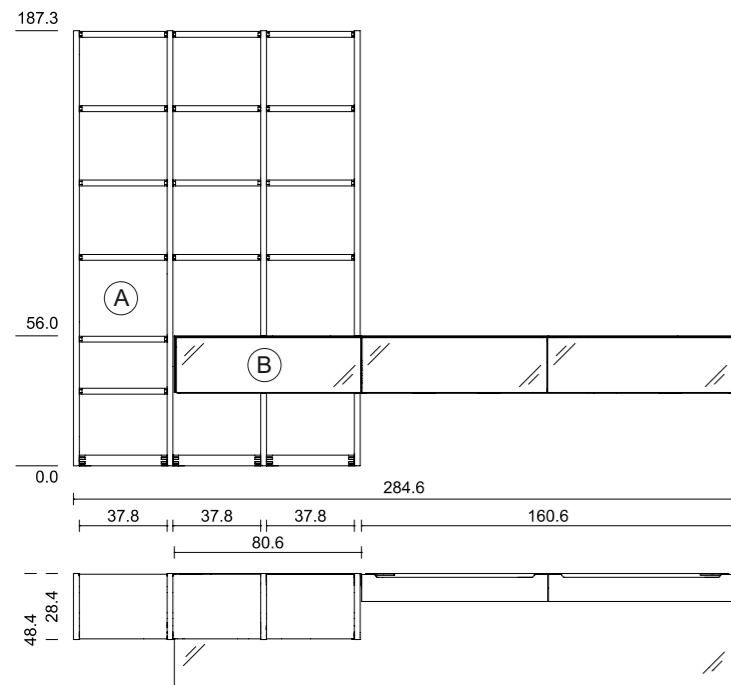

Holzart: Nussbaum
Glas: pearl
Stoff Lautsprecherklappe: Akustikstoff schwarz

cubus pure Wohnwand, CPWW 26

TEAM7

cubus pure Wohnwand, CPWW 26

TEAM7

TEAM7

cubus pure Wohnwand

CPWW 26