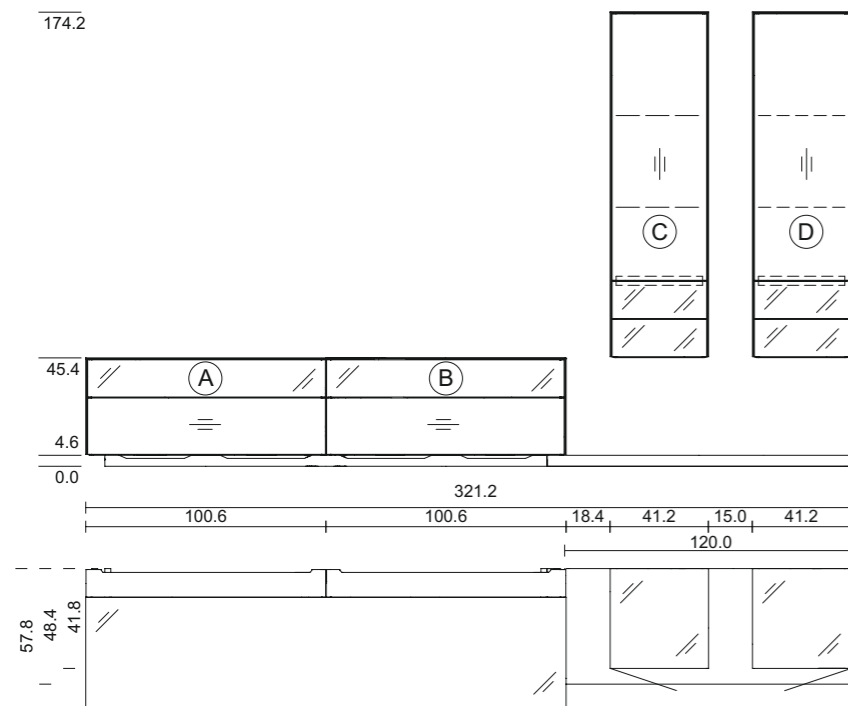

TEAM7

cubus pure Wohnwand

CPWW 10