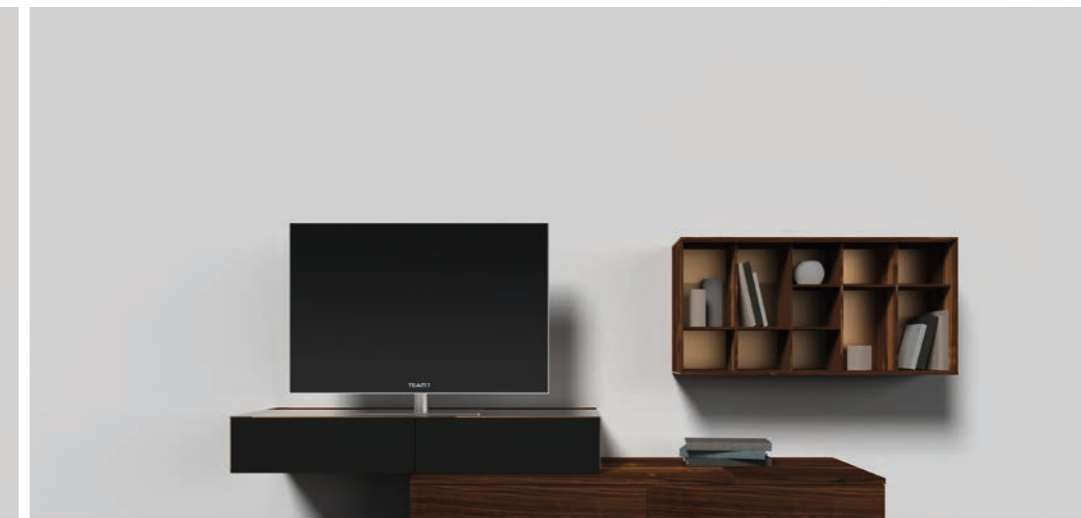

CPWW 22

Holzart: Eiche Weißöl
Glas: weiß
Stoff Lautsprecherklappe: Akustikstoff lichtgrau

Holzart: Erle
Glas: sand
Stoff Lautsprecherklappe: Akustikstoff schwarz

Holzart: Kernbuche
Glas: pearl
Stoff Lautsprecherklappe: Akustikstoff schwarz