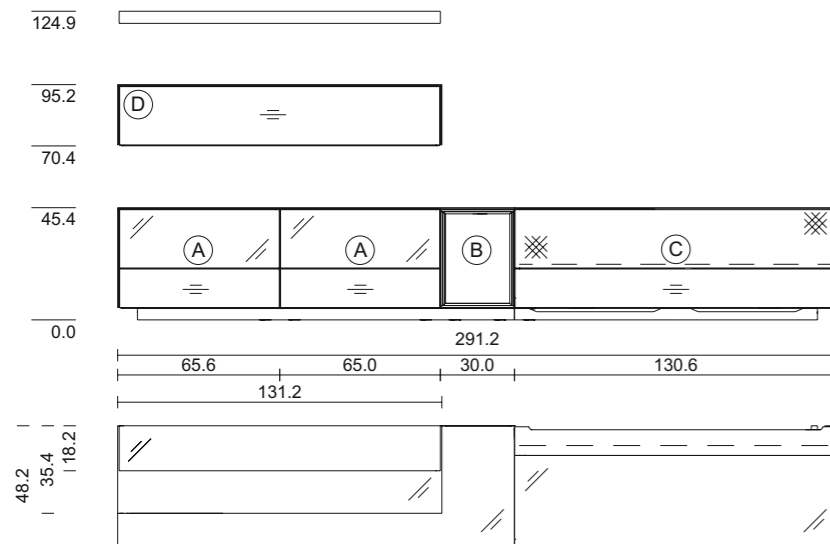

TEAM7

cube pure Wohnwand

CPWW 24 A