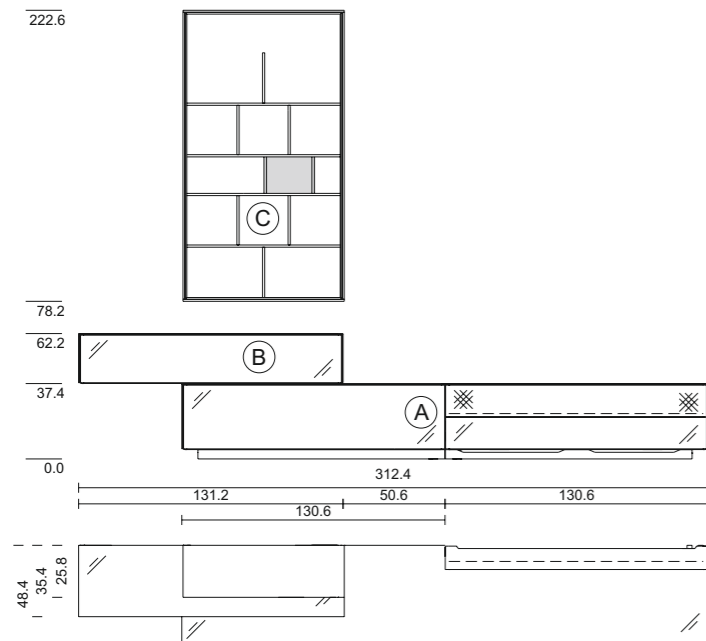

TEAM7

cubus pure Wohnwand

CPWW 18