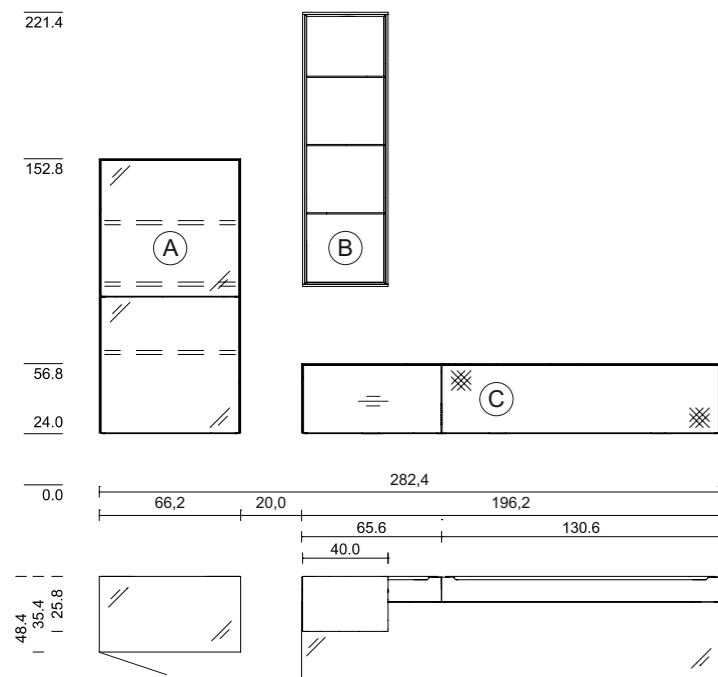

Holzart: Kirschbaum
Glas: stahl
Stoff Lautsprecherklappe: Akustikstoff schwarz

cubus pure Wohnwand, CPWW 25

TEAM7

cubus pure Wohnwand, CPWW 25

TEAM7

TEAM7

cabus pure Wohnwand

CPWW 25