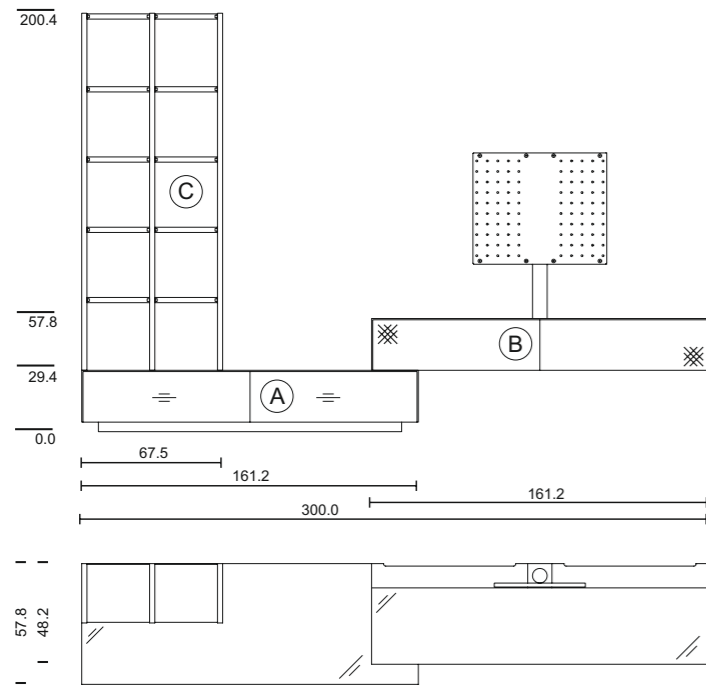

cubus pure Wohnwand, CPWW 16

TEAM7

cubus pure Wohnwand, CPWW 16

TEAM7

TEAM7

cabus pure Wohnwand

CPWW 16

Übersicht