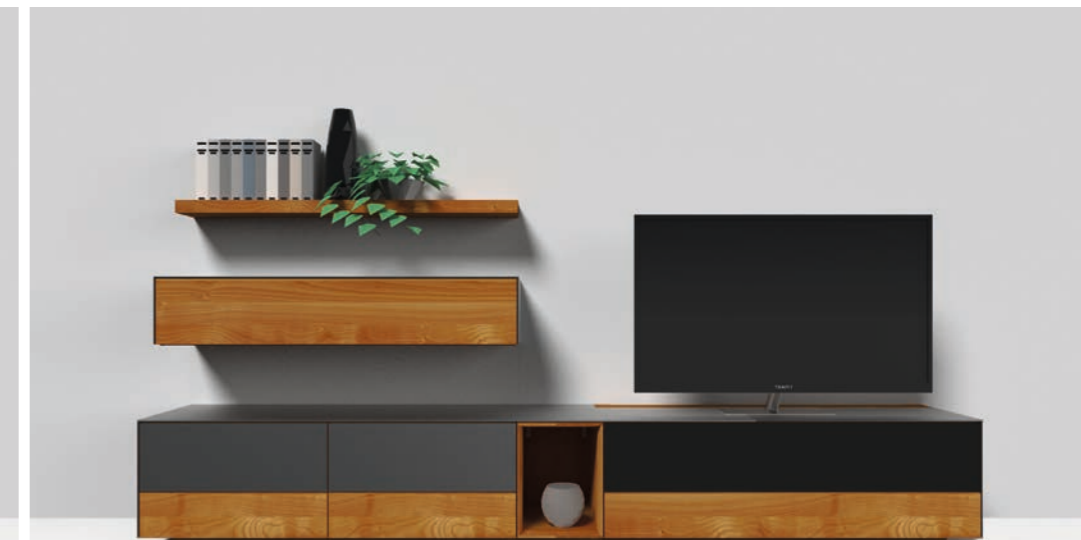

Holzart: Kirschbaum
Glas: stahl
Stoff Lautsprecherklappe: Akustikstoff schwarz