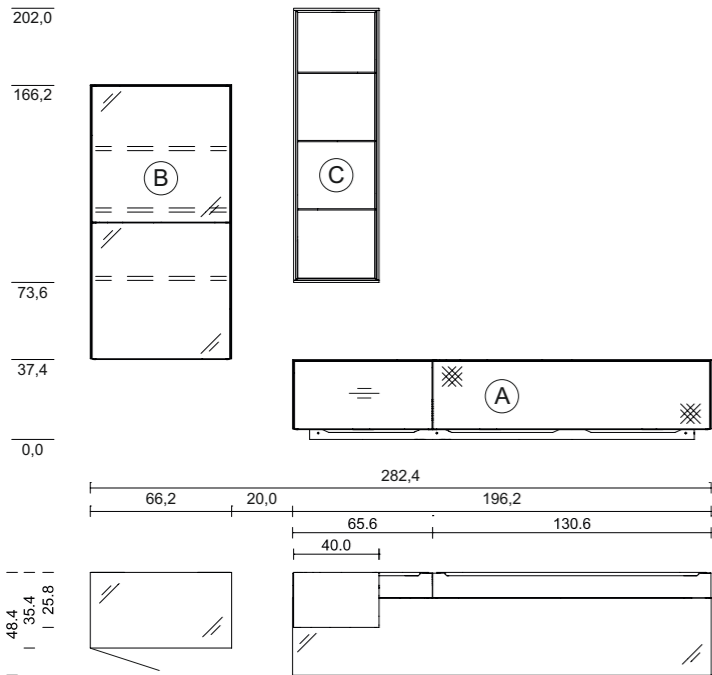

Holzart: Kirschbaum
Glas: stahl
Stoff Lautsprecherklappe: Akustikstoff schwarz

cubus pure Wohnwand, CPWW 25 A

TEAM7

cubus pure Wohnwand, CPWW 25 A

TEAM7

TEAM7

cabus pure Wohnwand

CPWW 25 A