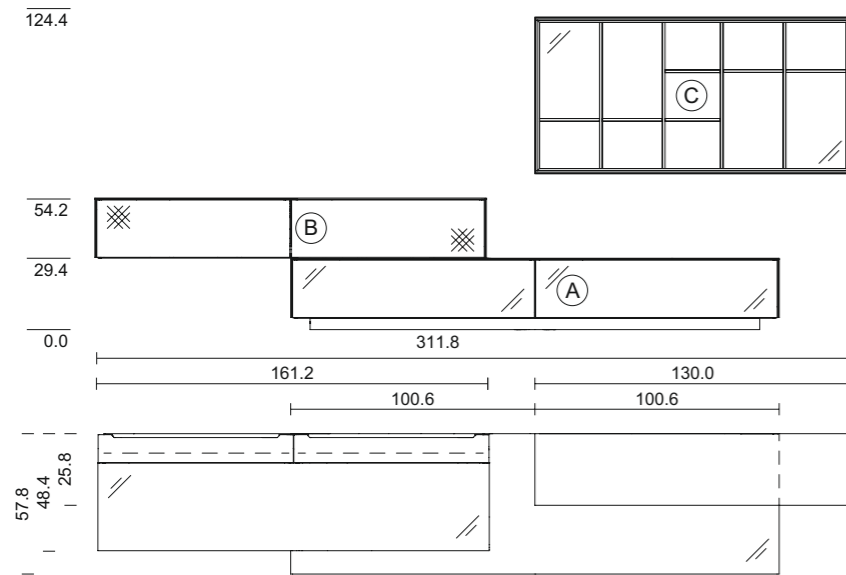

TEAM7

cubus pure Wohnwand

CPWW 19