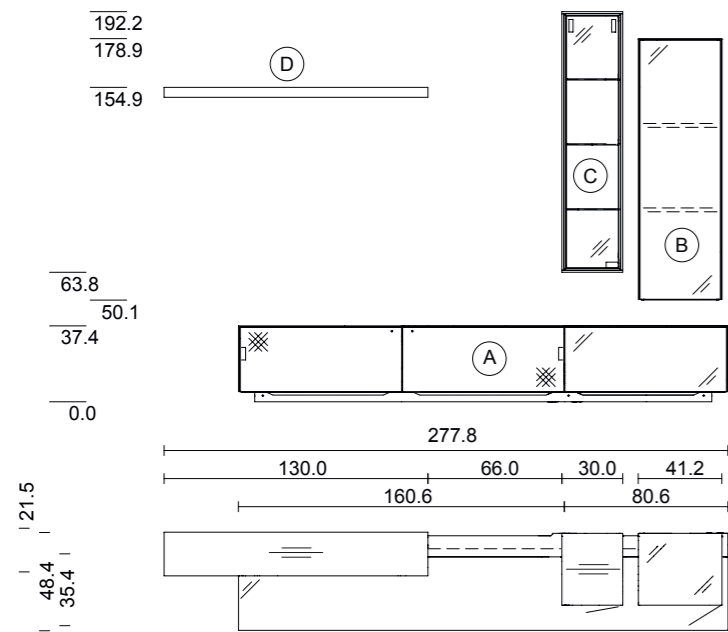

Holzart: Nussbaum
Glas: pearl

cubus pure Wohnwand, CPWW 28

TEAM7

cubus pure Wohnwand, CPWW 28

TEAM7

TEAM 7

cubus pure Wohnwand

CPWW 28