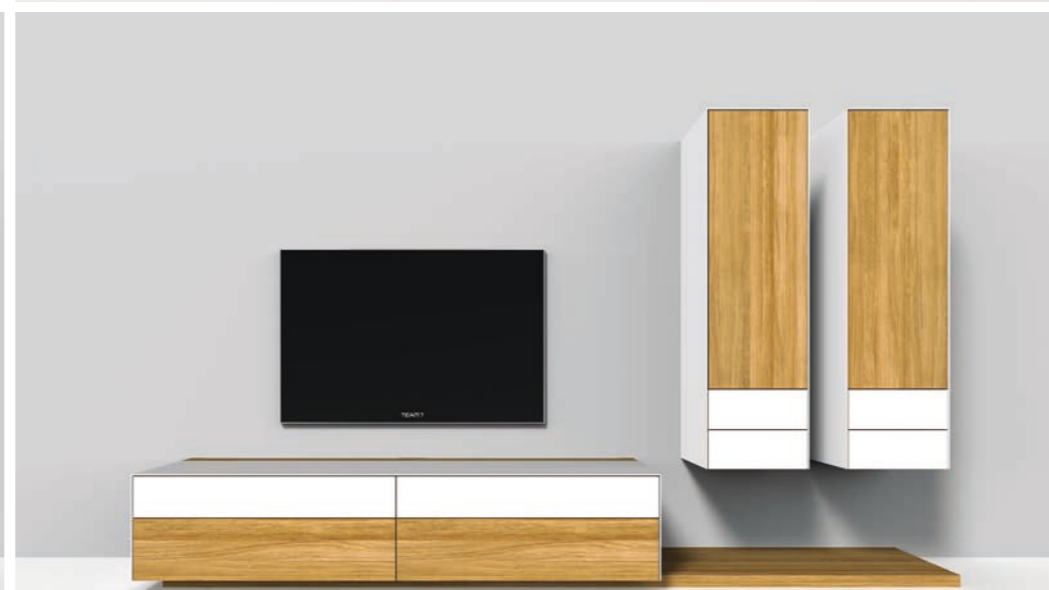

TEAM7

cubus pure Wohnwand

CPWW 10

Übersicht

Holzart: Kirschbaum
Glas: bronze

Holzart: Erle
Glas: taupe

Holzart: Eiche
Glas: weiß

Holzart: Nussbaum
Glas: dunkelbraun