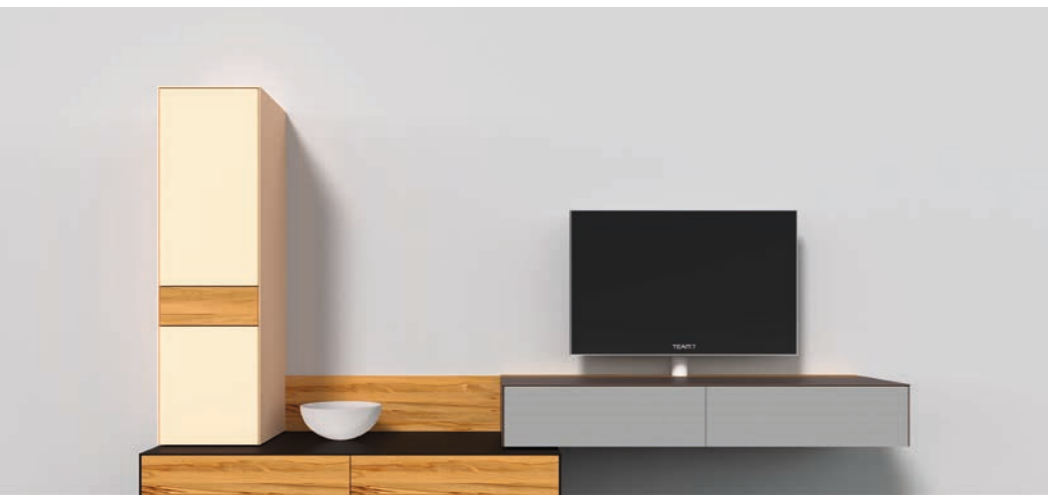

Holzart: Eiche
Glas: bronze (links oben), schwarz (links unten), taupe (rechts)
Stoff Lautsprecherklappe: Akustikstoff lichtgrau

Holzart: Kernbuche
Glas: sand (links oben), dunkelbraun (links unten), schlamm (rechts)
Stoff Lautsprecherklappe: Akustikstoff lichtgrau