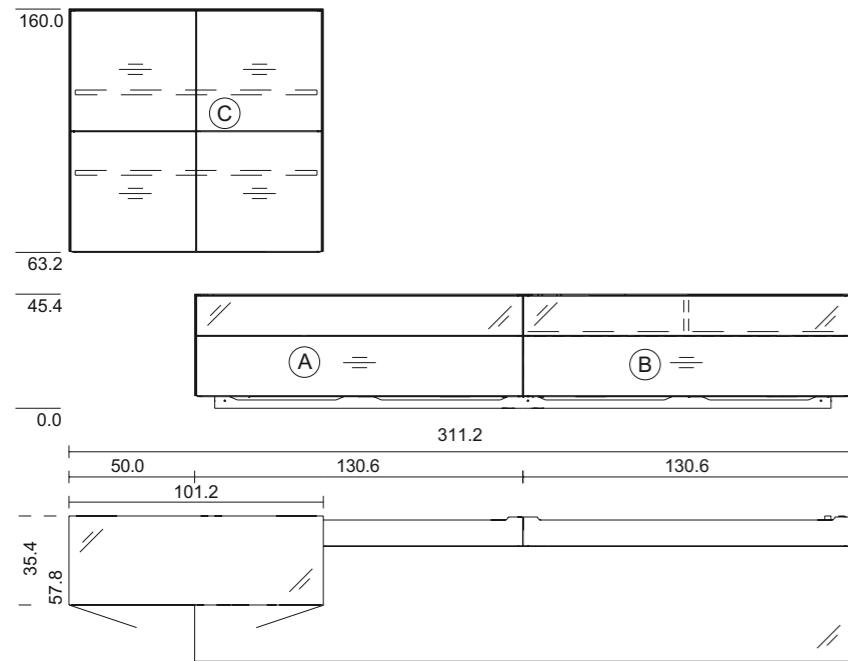

cubus pure Wohnwand, CPWW 2

TEAM7

TEAM7

cabus pure Wohnwand

CPWW 2

Übersicht

Holzart: Eiche
Glas: taupe

Holzart: Erle
Glas: weiß