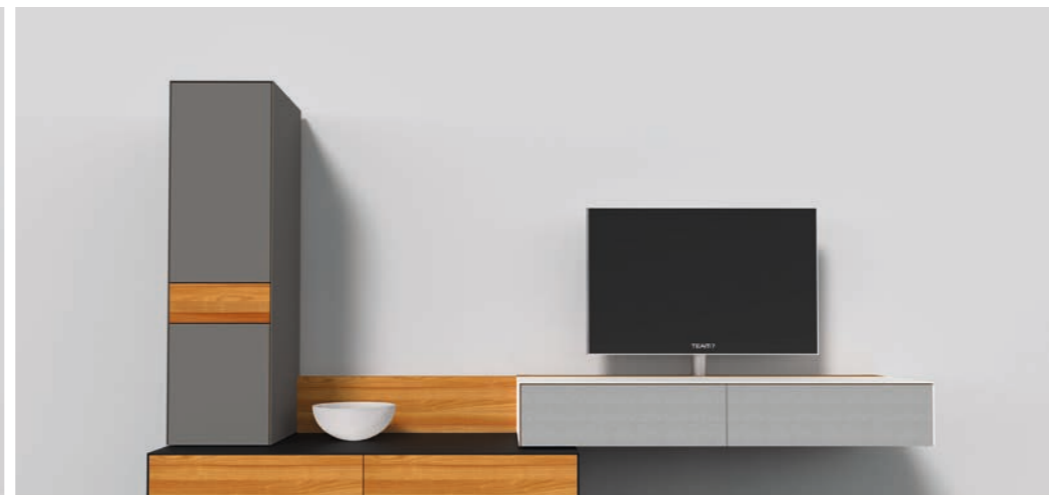

Holzart: Eiche
Glas: bronze (links oben), schwarz (links unten), taupe (rechts)
Stoff Lautsprecherklappe: Akustikstoff lichtgrau

Holzart: Kernbuche
Glas: sand (links oben), dunkelbraun (links unten), schlamm (rechts)
Stoff Lautsprecherklappe: Akustikstoff lichtgrau