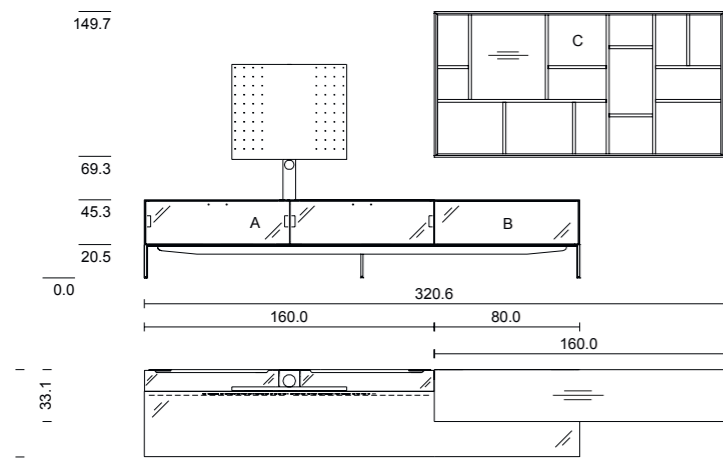

Holzart: Nussbaum Wild
Glas: kiesel

Holzart: Eiche
Glas: stahl

Holzart: Erle
Glas: weiß

cubus pure Wohnwand, CPWW 31

TEAM7

cube pure Wohnwand

CPWW 31

Holzart: Nussbaum
Glas: weiß
Metallrahmengestell: schneeweiß