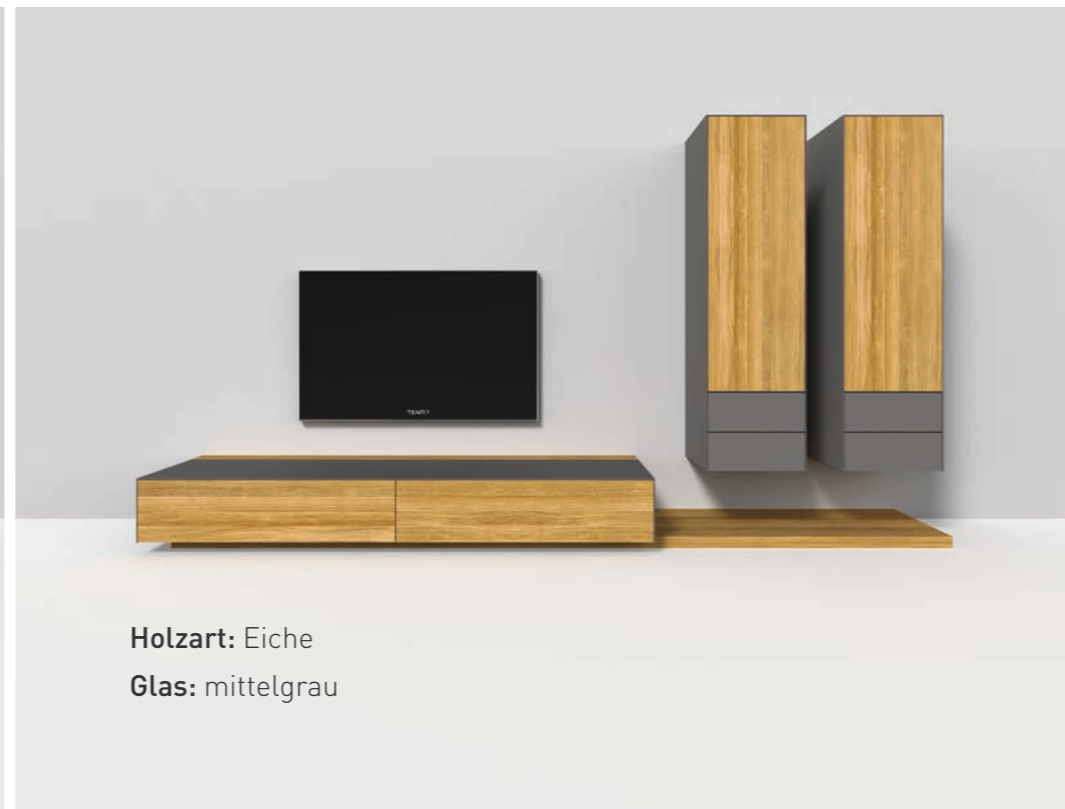

Holzart: Eiche
Glas: mittelgrau