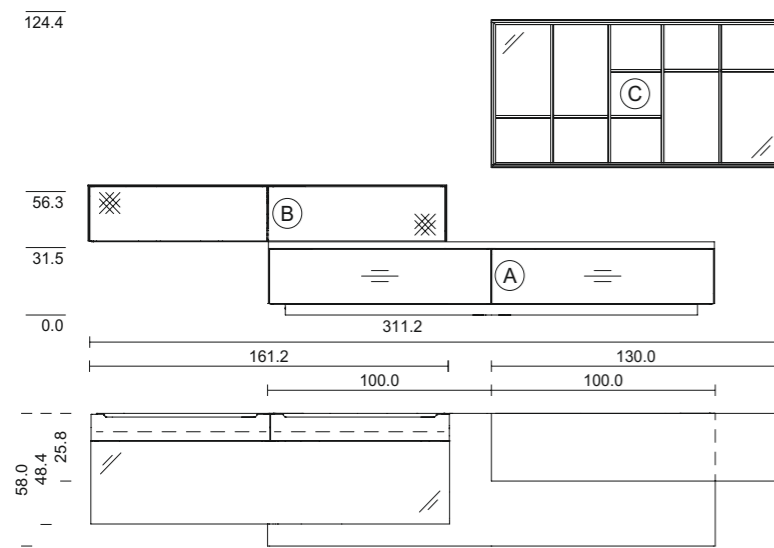

TEAM7

Übersicht

cubus pure Wohnwand

CPWW 22

Holzart: Eiche Weißöl
Glas: weiß
Stoff Lautsprecherklappe: Akustikstoff lichtgrau