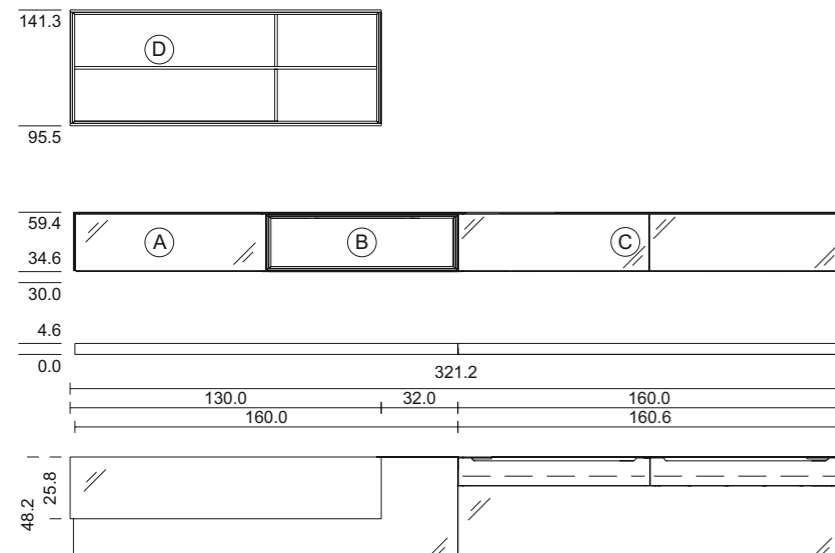

Holzart: Nussbaum
Glas: bronze
Stoff Lautsprecherklappe: Akustikstoff schwarz

cubus pure Wohnwand, CPWW 23

TEAM7

TEAM 7

cusus pure Wohnwand

CPWW 23

Übersicht

Holzart: Eiche Weißöl
Glas: weiß (Gestaltungselement), taupe (unten)