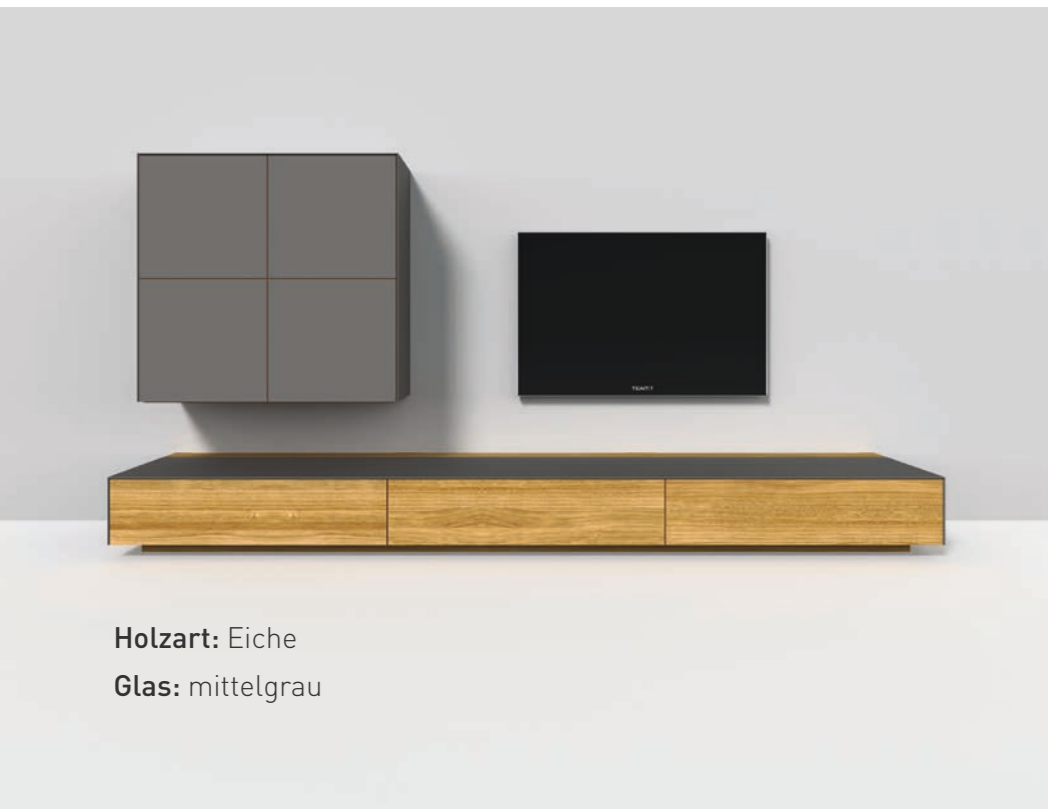

Holzart: Eiche
Glas: mittelgrau