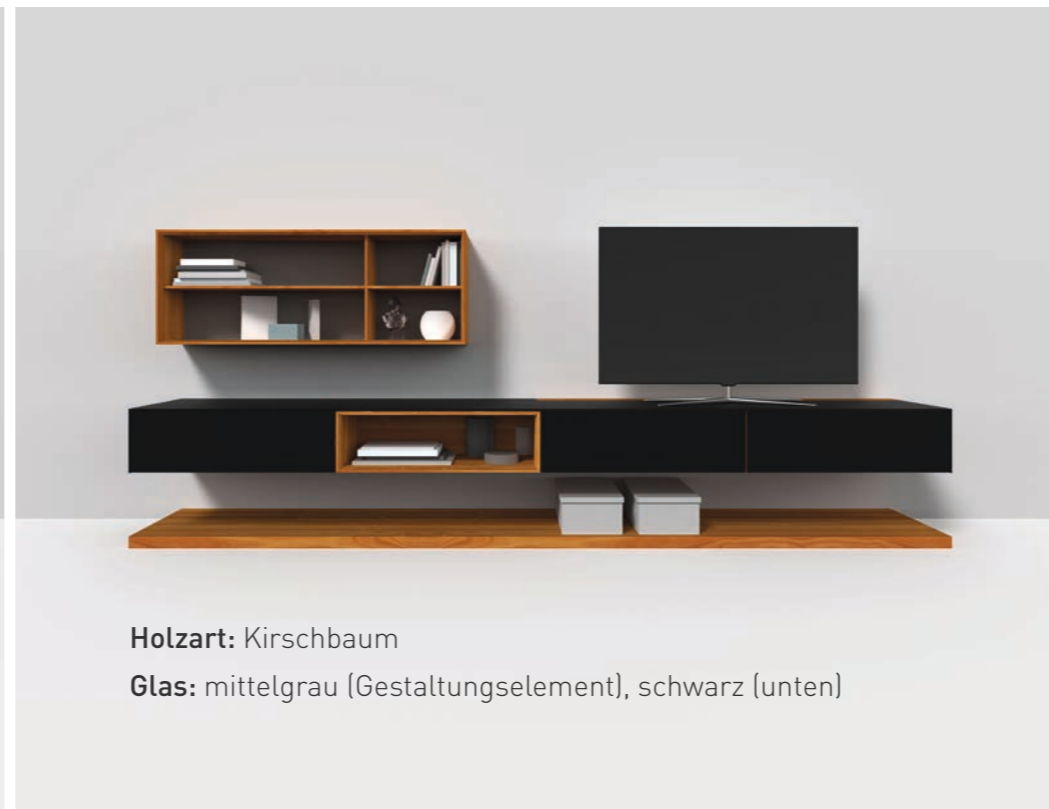

Holzart: Kernbuche
Glas: dunkelbraun (Gestaltungselement), schlamm (unten)

Holzart: Kirschbaum
Glas: mittelgrau (Gestaltungselement), schwarz (unten)

Holzart: Nussbaum
Glas: anthrazit (Gestaltungselement), mittelgrau (unten)