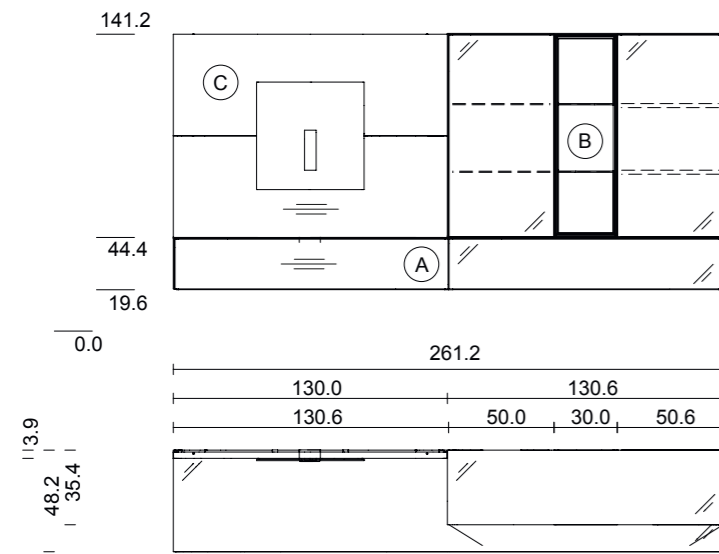

TEAM 7

cabus pure Wohnwand

CPWW 30