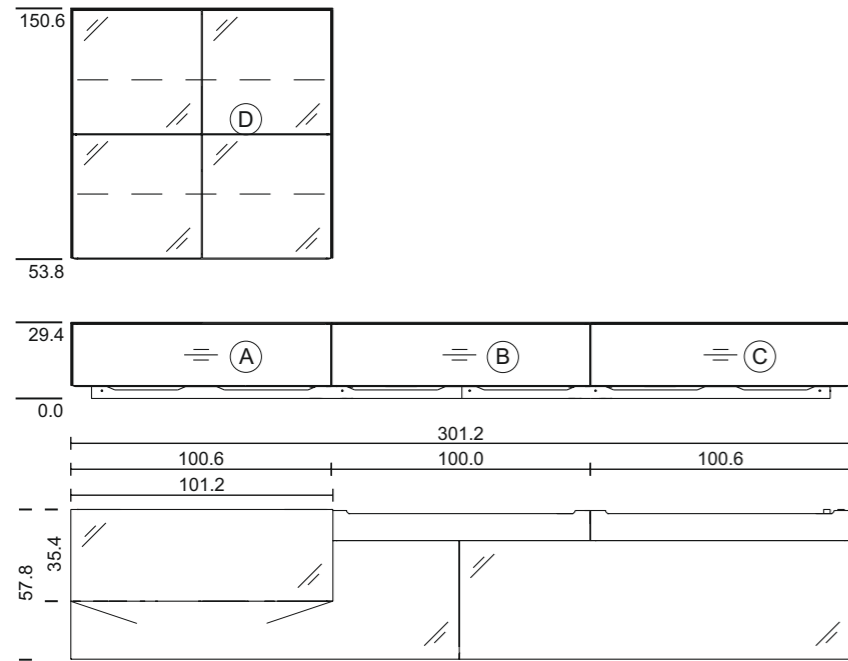

TEAM7

cabus pure Wohnwand

CPWW 4