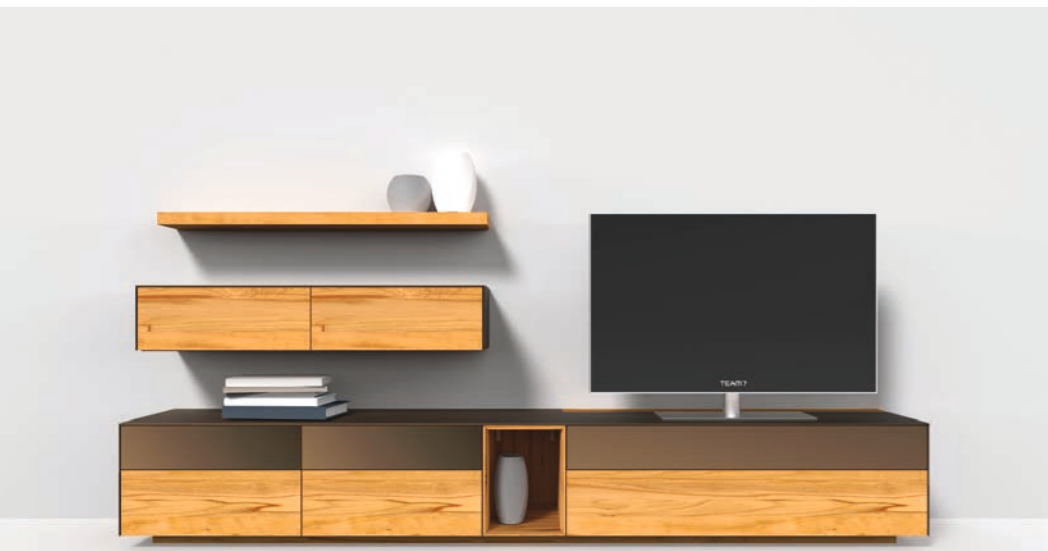

Holzart: Eiche Venedig
Glas: sand

Holzart: Kernbuche
Glas: bronze

Holzart: Nussbaum
Glas: kiesel

Holzart: Eiche Weißöl
Glas: mittelgrau

cubus pure Wohnwand, CPWW 24 A

TEAM7

cubus pure Wohnwand, CPWW 24 A

TEAM7