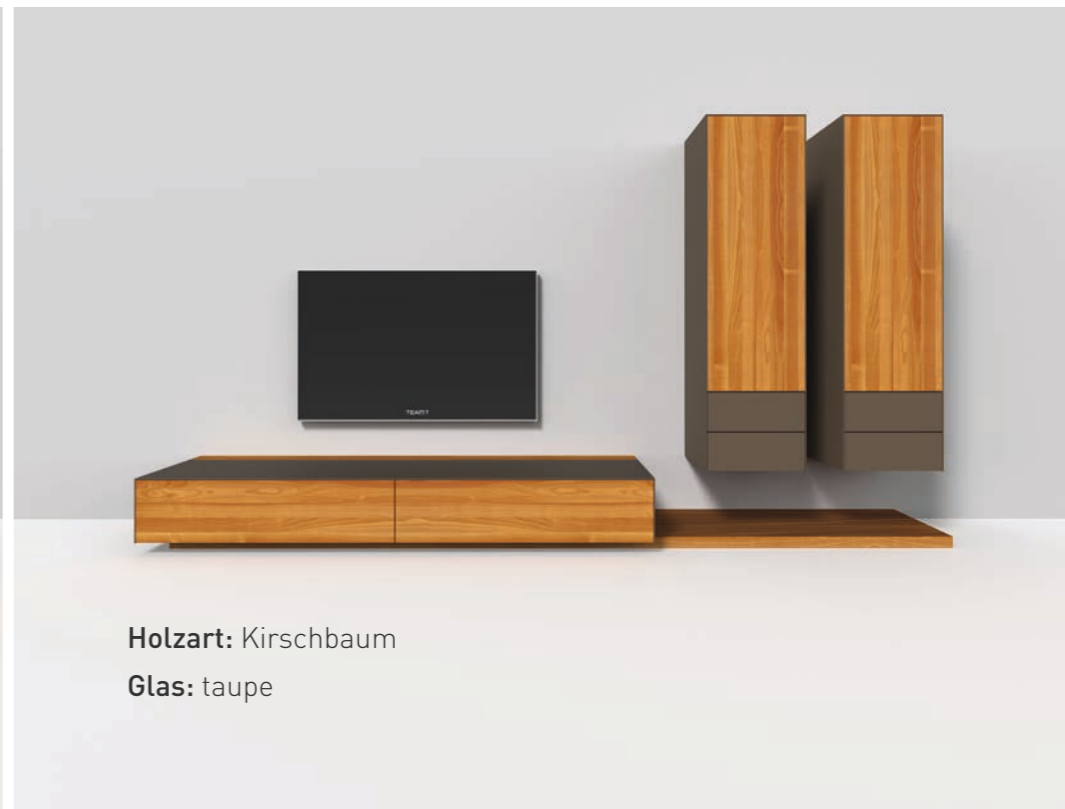

CPWW 1

Übersicht

Holzart: Nussbaum
Glas: weiß

Holzart: Kernbuche
Glas: dunkelbraun

Holzart: Eiche
Glas: mittelgrau

Holzart: Kirschbaum
Glas: taupe

cubus pure Wohnwand, CPWW 2

TEAM7