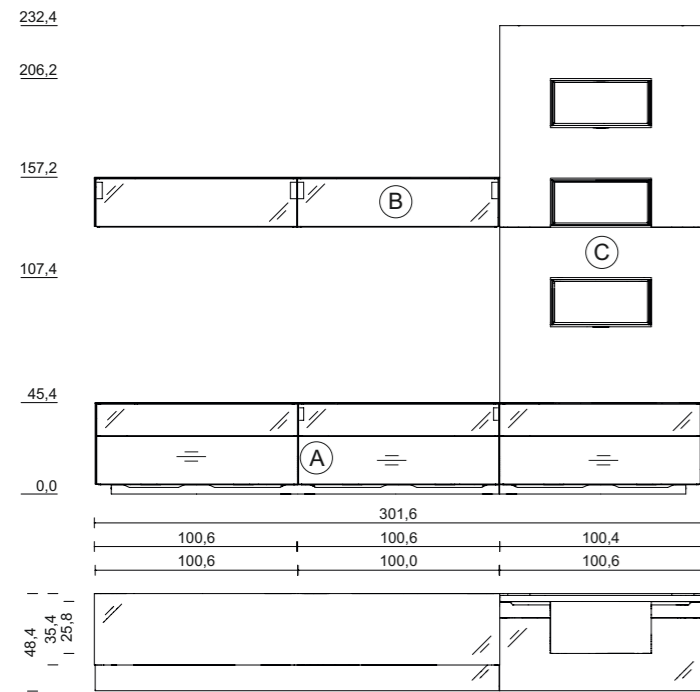

TEAM7

TEAM 7

cabus pure Wohnwand

CPWW 27

Übersicht

Holzart: Eiche Weißöl
Glas: mittelgrau

Holzart: Kernbuche
Glas: schlamm

Holzart: Kirschbaum
Glas: stahl