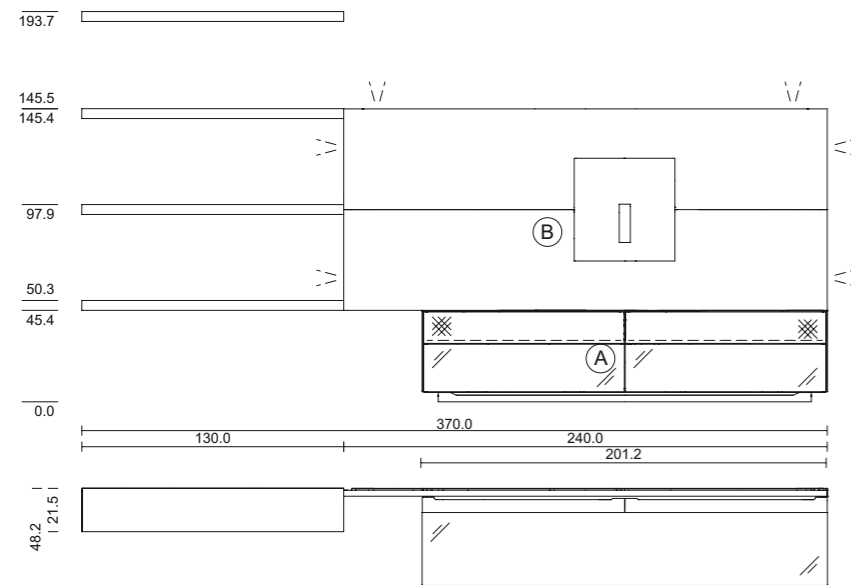

Stoff Lautsprecherklappe: Akustikstoff lichtgrau

cubus pure Wohnwand, CPWW 20

TEAM7

cubus pure Wohnwand, CPWW 20

TEAM7

TEAM7

cube pure Wohnwand

CPWW 20