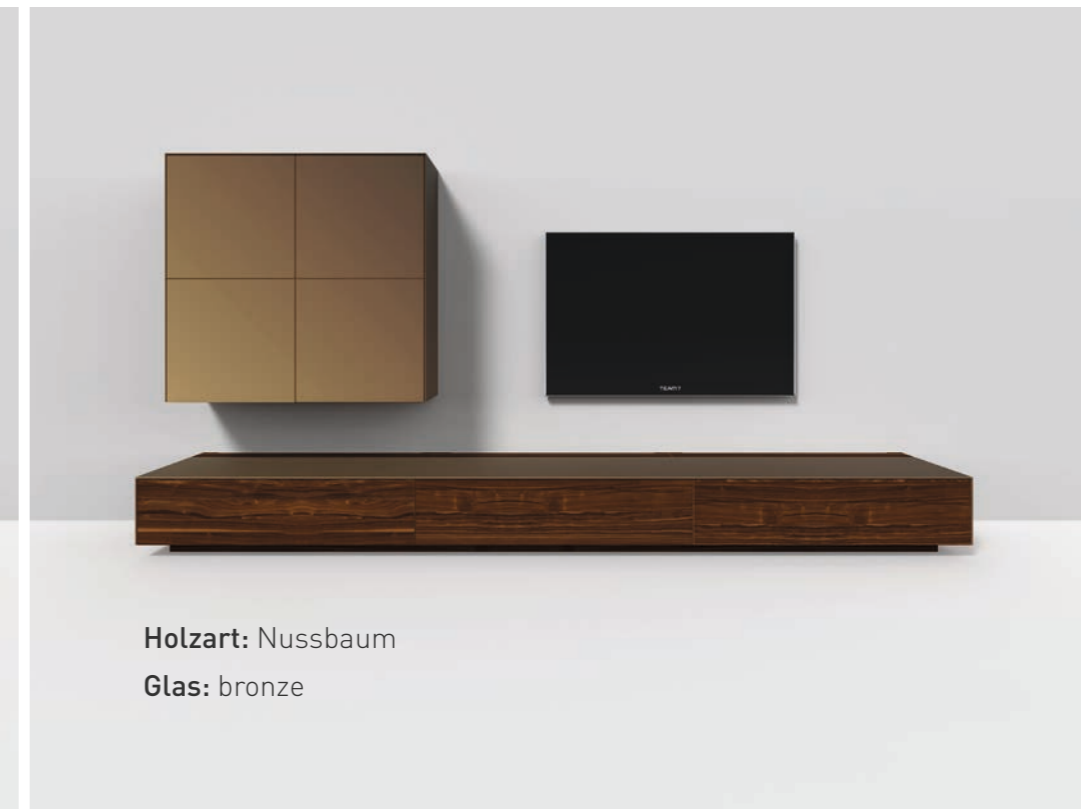

Holzart: Nussbaum
Glas: bronze