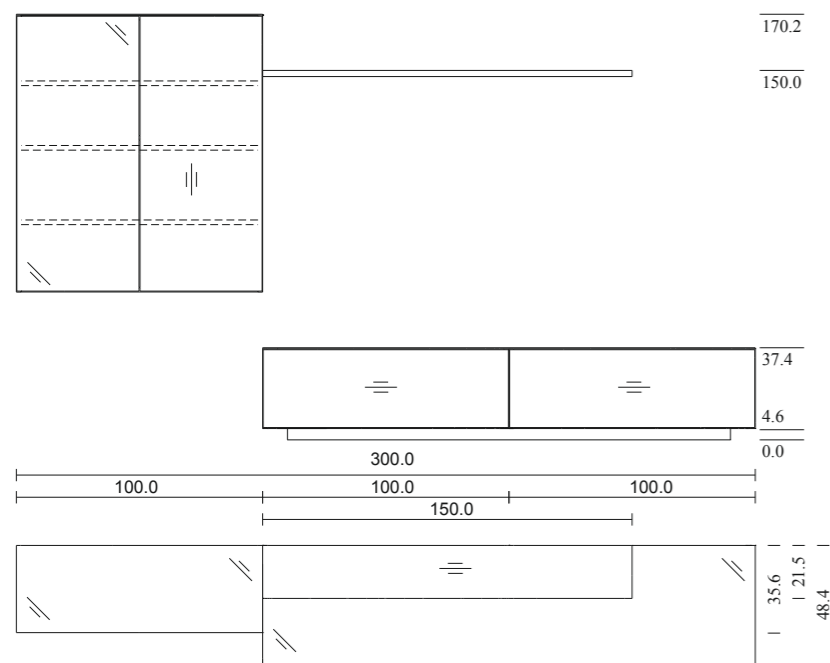

TEAM7

cabus Wohnwand

CWW 95