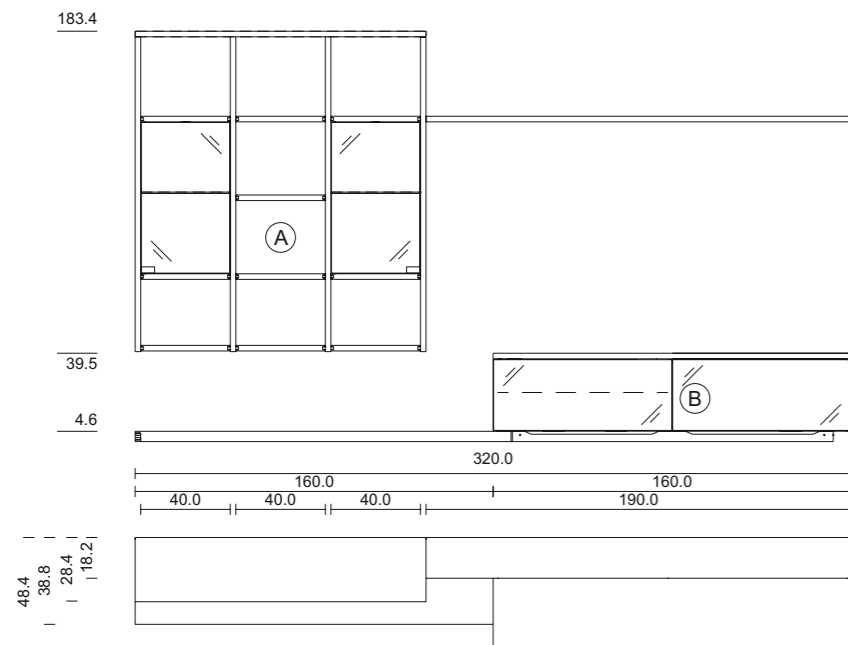

TEAM7

cubus Wohnwand

CWW 101