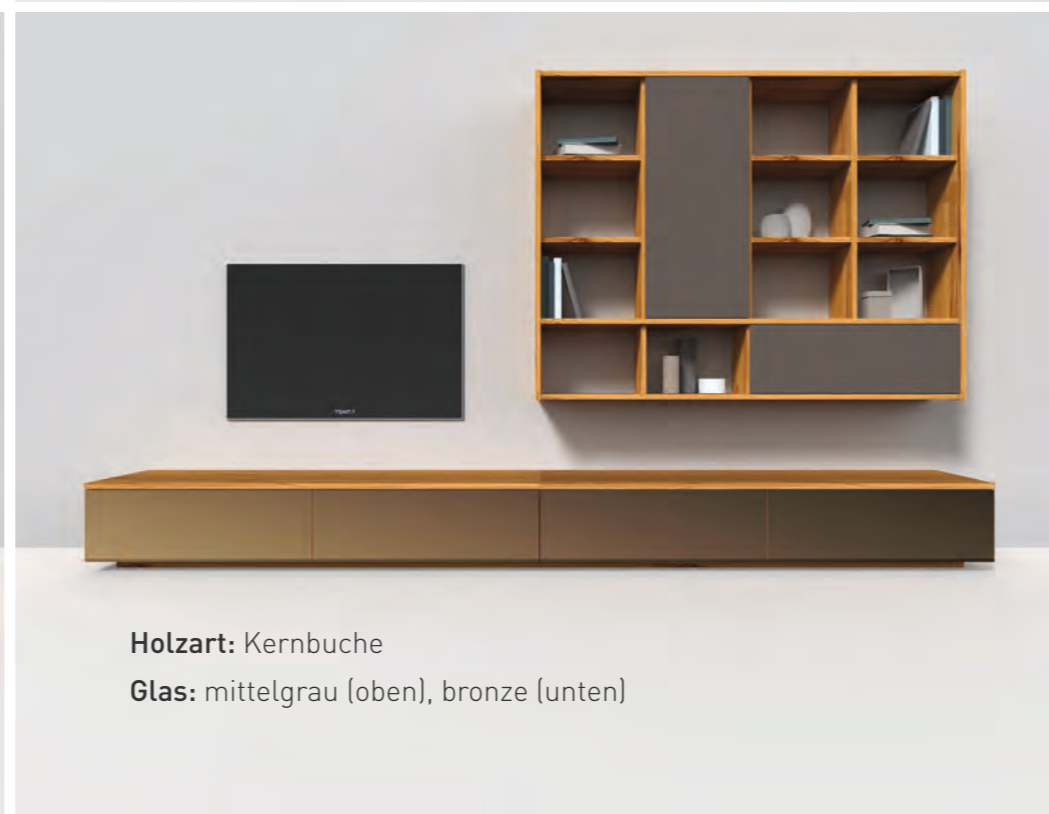

# TEAM7

*cube Wohnwand*

CWW 99 A

Übersicht

**Holzart:** Eiche  
**Glas:** bronze (oben), dunkelbraun (unten)

**Holzart:** Erle  
**Glas:** dunkelbraun (oben), sand (unten)

**Holzart:** Kernbuche  
**Glas:** mittelgrau (oben), bronze (unten)