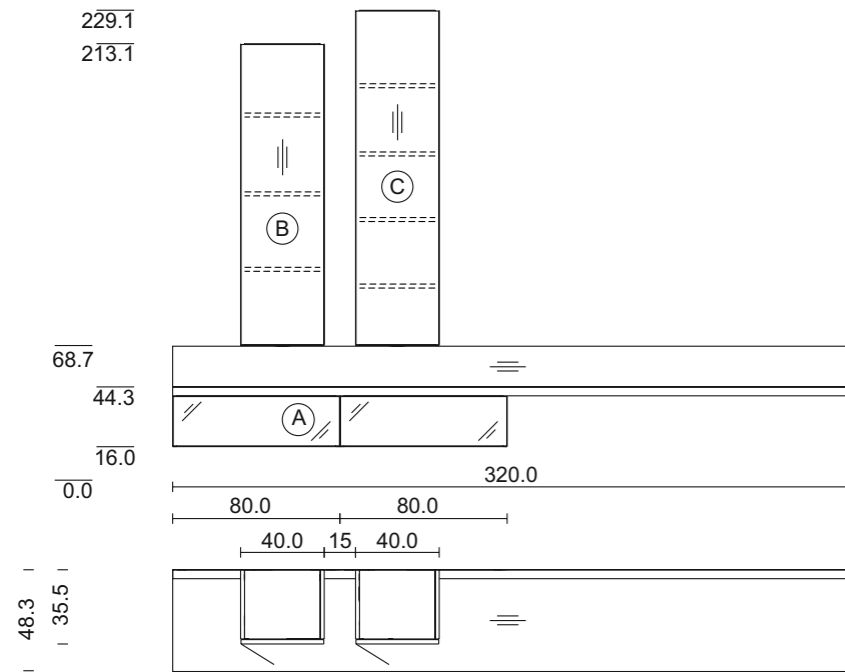

TEAM 7

cubus Wohnwand

CWW 113