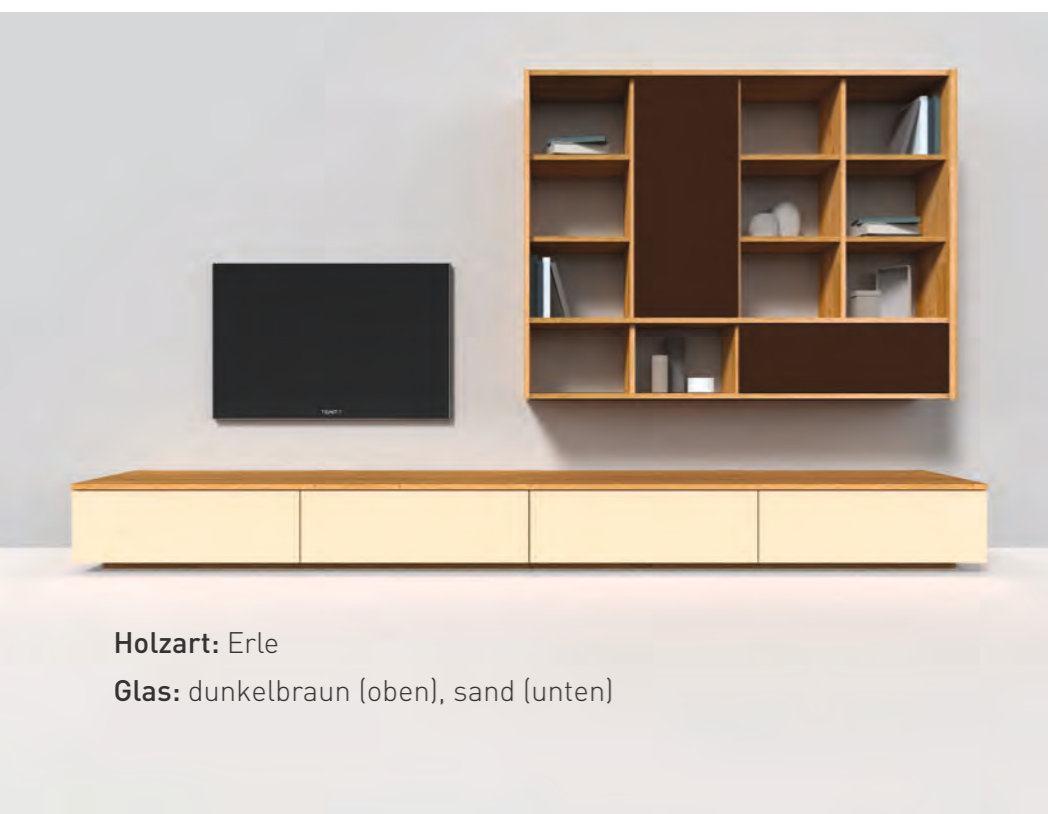

# TEAM7

*cube Wohnwand*

CWW 99 A

Übersicht

**Holzart:** Eiche  
**Glas:** bronze (oben), dunkelbraun (unten)

**Holzart:** Erle  
**Glas:** dunkelbraun (oben), sand (unten)

**Holzart:** Kernbuche  
**Glas:** mittelgrau (oben), bronze (unten)