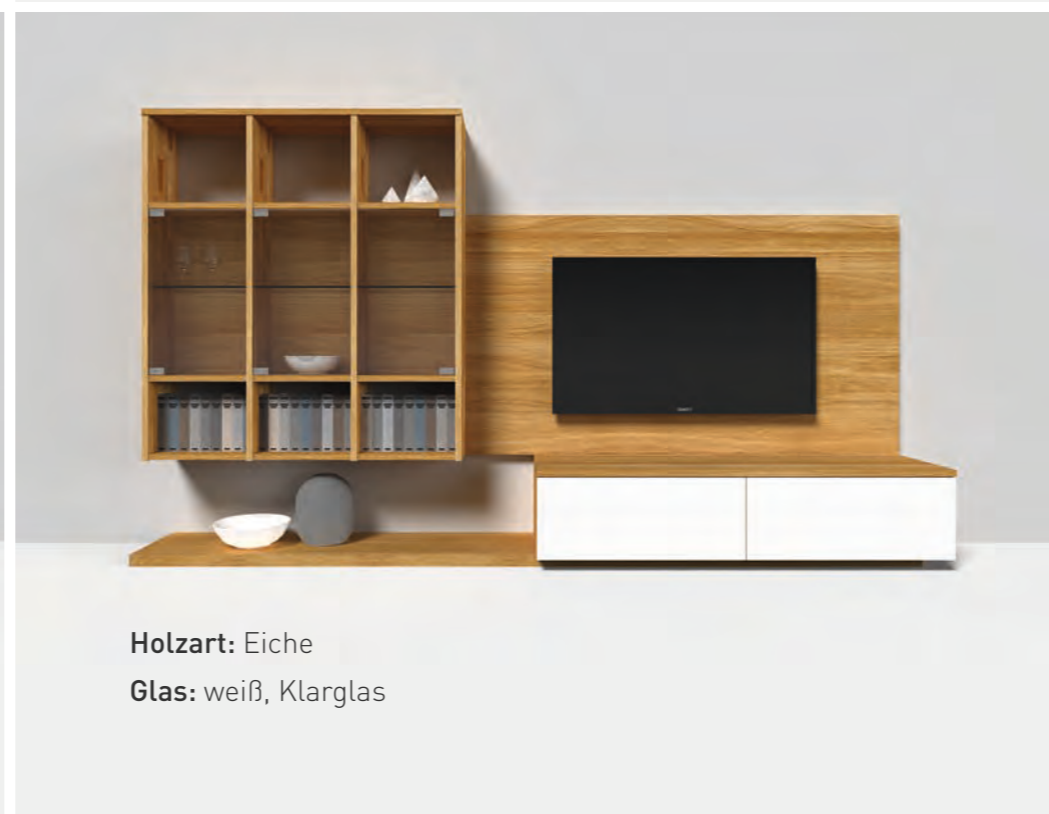

# TEAM7

*cubus Wohnwand*

CWW 101 A

Übersicht

**Holzart:** Nussbaum  
**Glas:** bronze, Klarglas

**Holzart:** Kernbuche  
**Glas:** dunkelbraun, Rauchglas

**Holzart:** Eiche  
**Glas:** weiß, Klarglas

**Holzart:** Kirschbaum  
**Glas:** anthrazit, Rauchglas