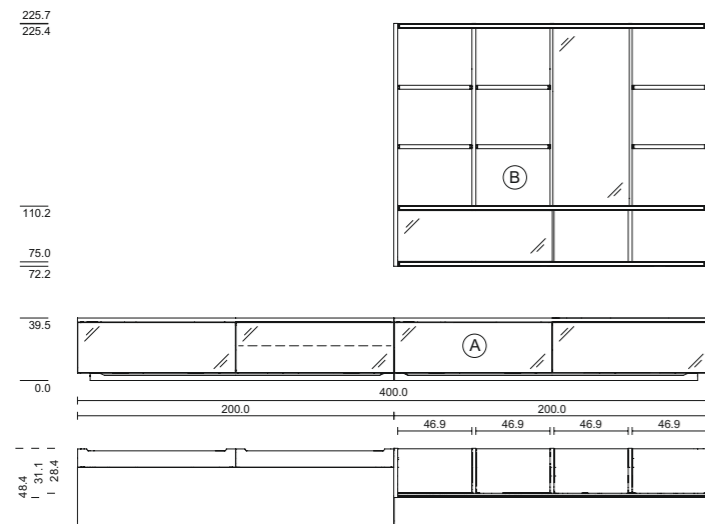

TEAM7

cube Wohnwand

CWW 99 A