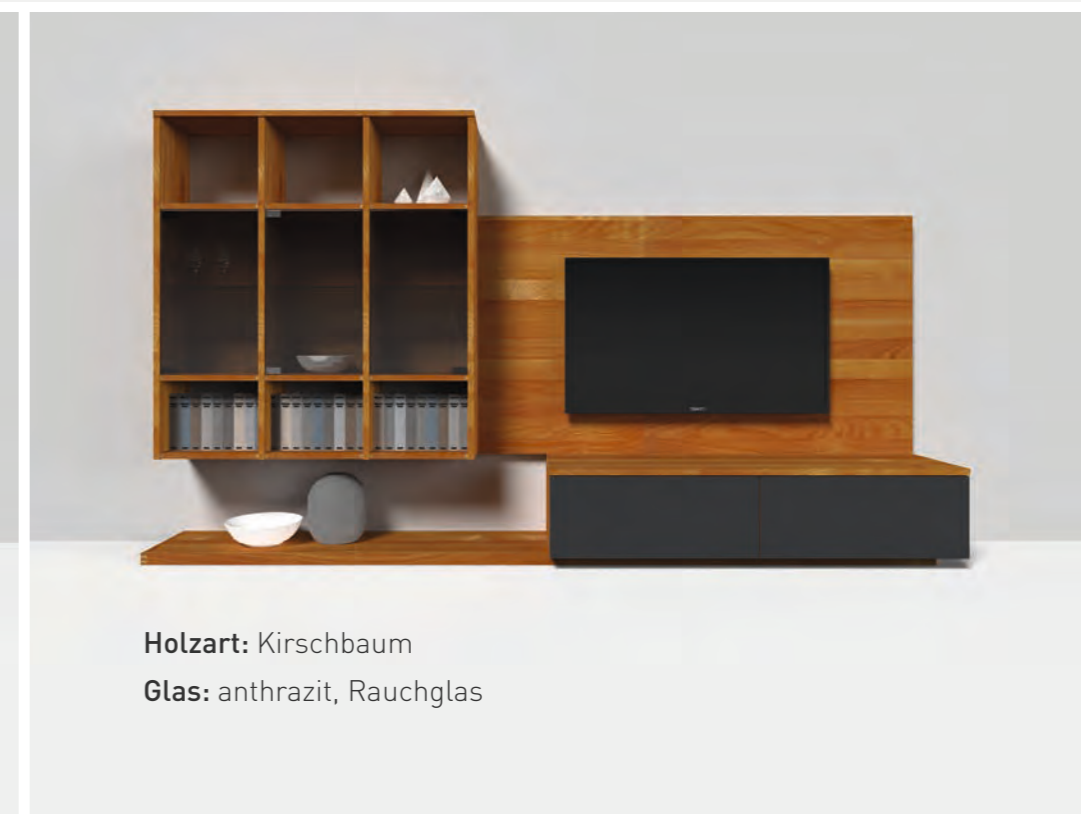

# TEAM7

*cubus Wohnwand*

CWW 101 A

Übersicht

**Holzart:** Nussbaum  
**Glas:** bronze, Klarglas

**Holzart:** Kernbuche  
**Glas:** dunkelbraun, Rauchglas

**Holzart:** Eiche  
**Glas:** weiß, Klarglas

**Holzart:** Kirschbaum  
**Glas:** anthrazit, Rauchglas