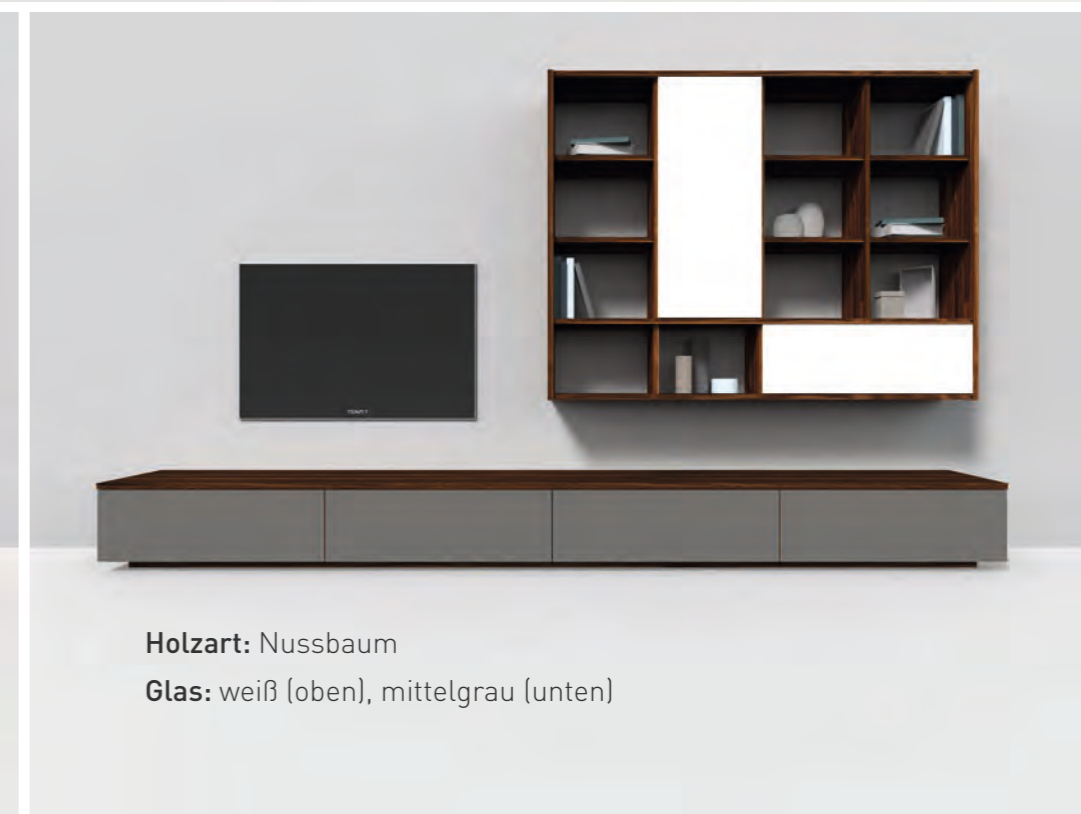

# TEAM7

*cube Wohnwand*

CWW 99 A

Übersicht

**Holzart:** Eiche  
**Glas:** bronze (oben), dunkelbraun (unten)

**Holzart:** Erle  
**Glas:** dunkelbraun (oben), sand (unten)

**Holzart:** Kernbuche  
**Glas:** mittelgrau (oben), bronze (unten)