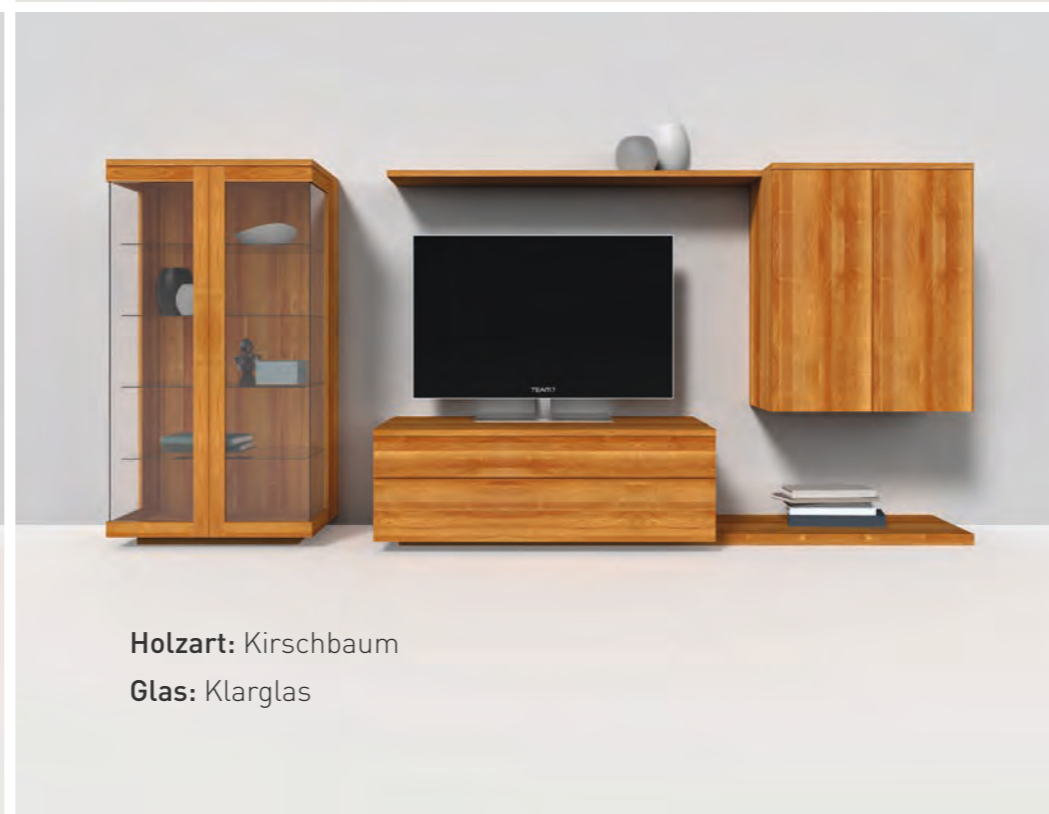

# TEAM7

*cabus Wohnwand*

CWW 94

Übersicht

**Holzart:** Eiche Wild  
**Glas:** Rauchglas

**Holzart:** Kernbuche  
**Glas:** Rauchglas

**Holzart:** Kirschbaum  
**Glas:** Klarglas

**Holzart:** Nussbaum  
**Glas:** Klarglas