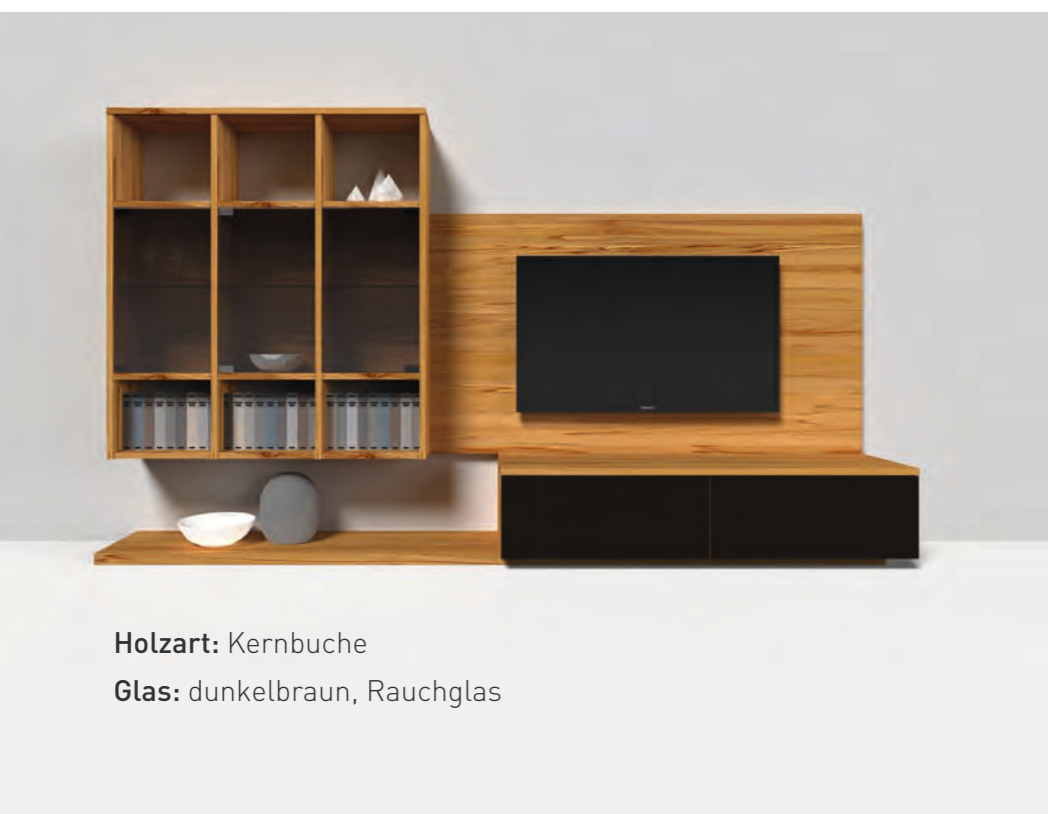

# TEAM7

*cubus Wohnwand*

CWW 101 A

Übersicht

**Holzart:** Nussbaum  
**Glas:** bronze, Klarglas

**Holzart:** Kernbuche  
**Glas:** dunkelbraun, Rauchglas

**Holzart:** Eiche  
**Glas:** weiß, Klarglas

**Holzart:** Kirschbaum  
**Glas:** anthrazit, Rauchglas