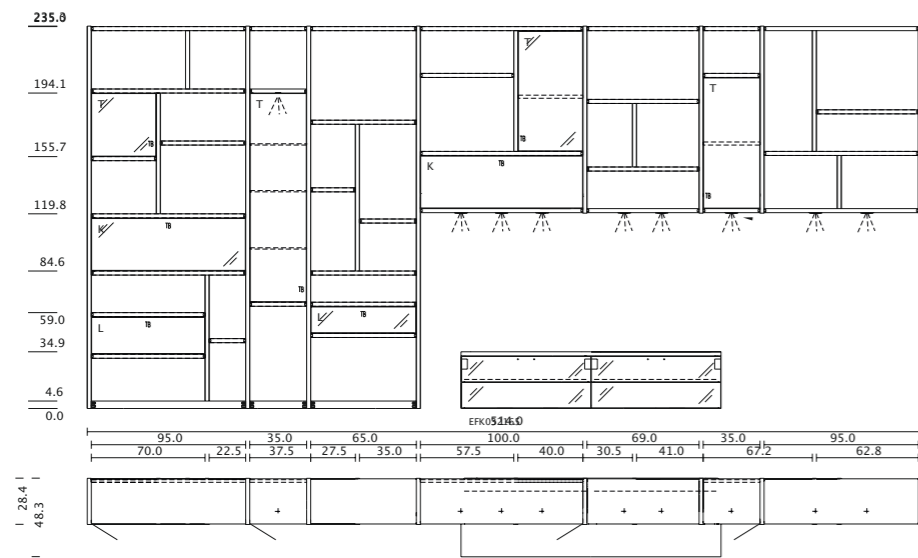

variété de bois: aulne
verre: gris graphite, verre fumé

cubus meuble de salon, CWW 115

TEAM7

cubus meuble de salon, CWW 115

TEAM7

TEAM7

cubeus meuble de salon

CWW 115