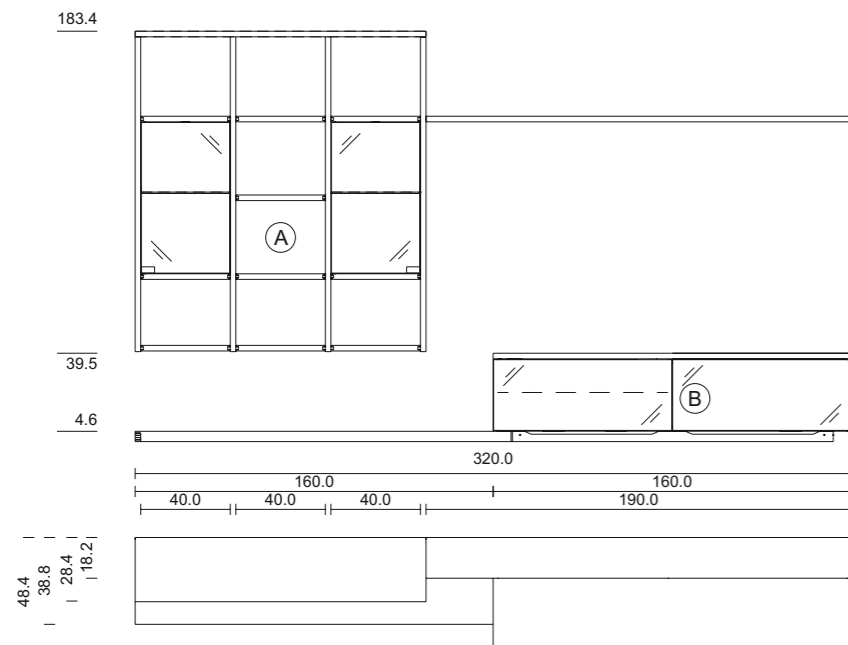

variété de bois : noyer
verre : blanc (ci-dessus), gris moyen (ci-dessous)

cubus meuble de salon, CWW 101

TEAM7

cubus meuble de salon, CWW 101

TEAM7

TEAM7

cubus meuble de salon

CWW 101