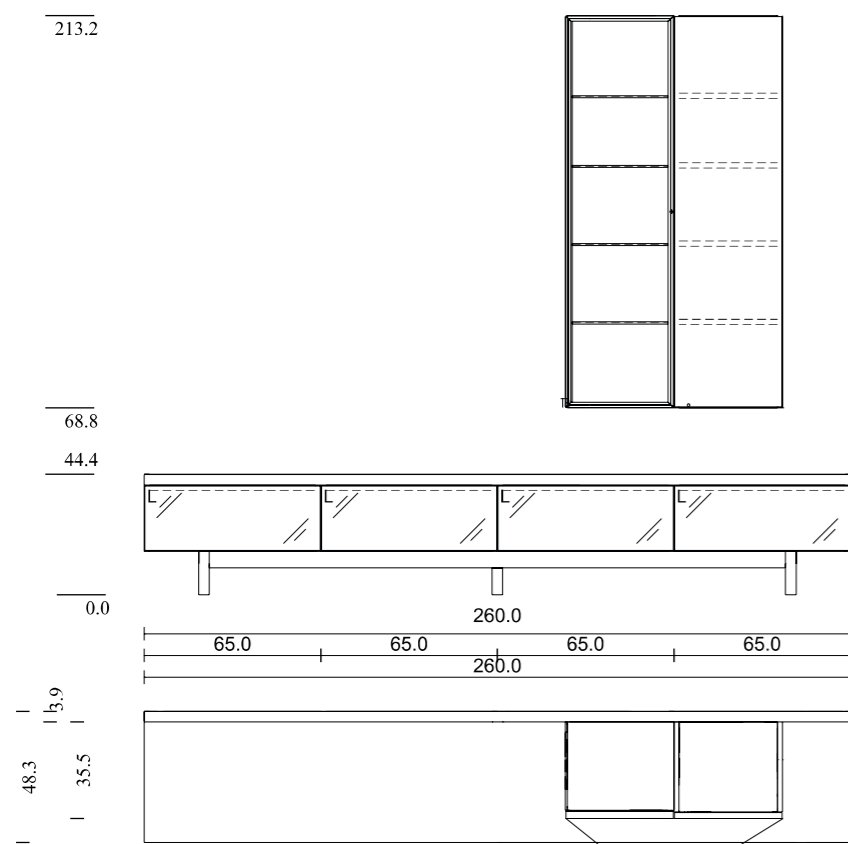

TEAM7

cubus meuble de salon

CWW 114