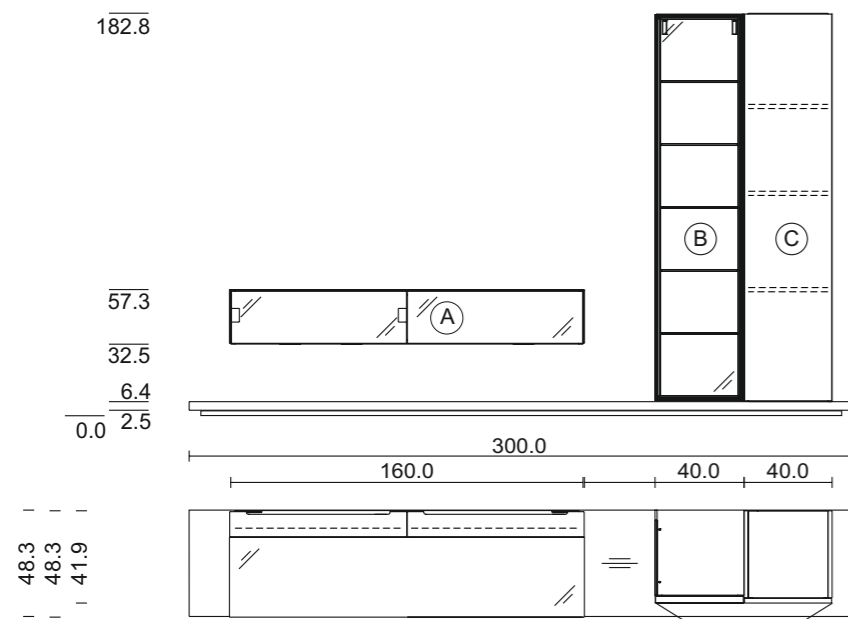

TEAM7

cubus meuble de salon

CWW 111