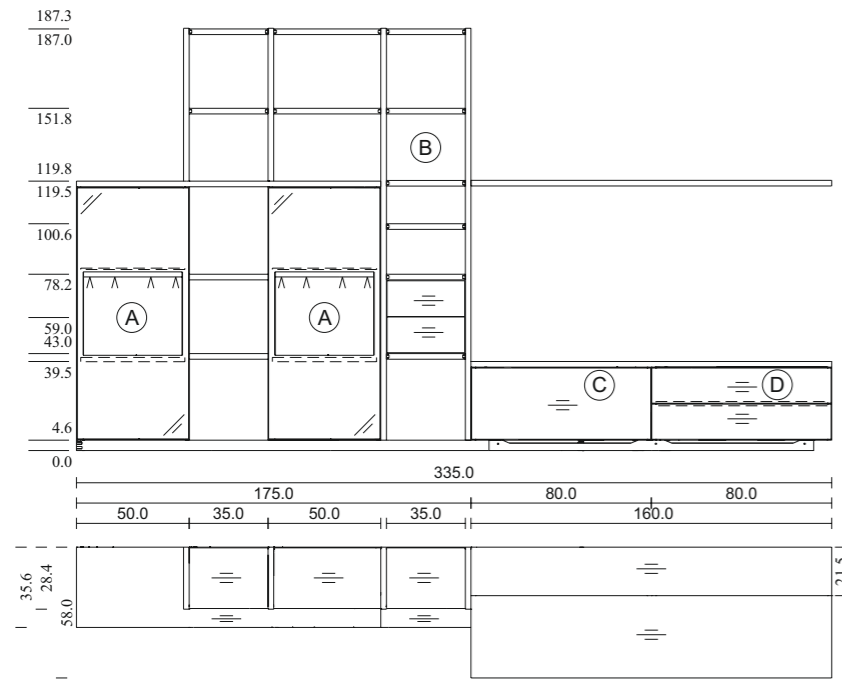

TEAM7

cubus meuble de salon

CWW 86