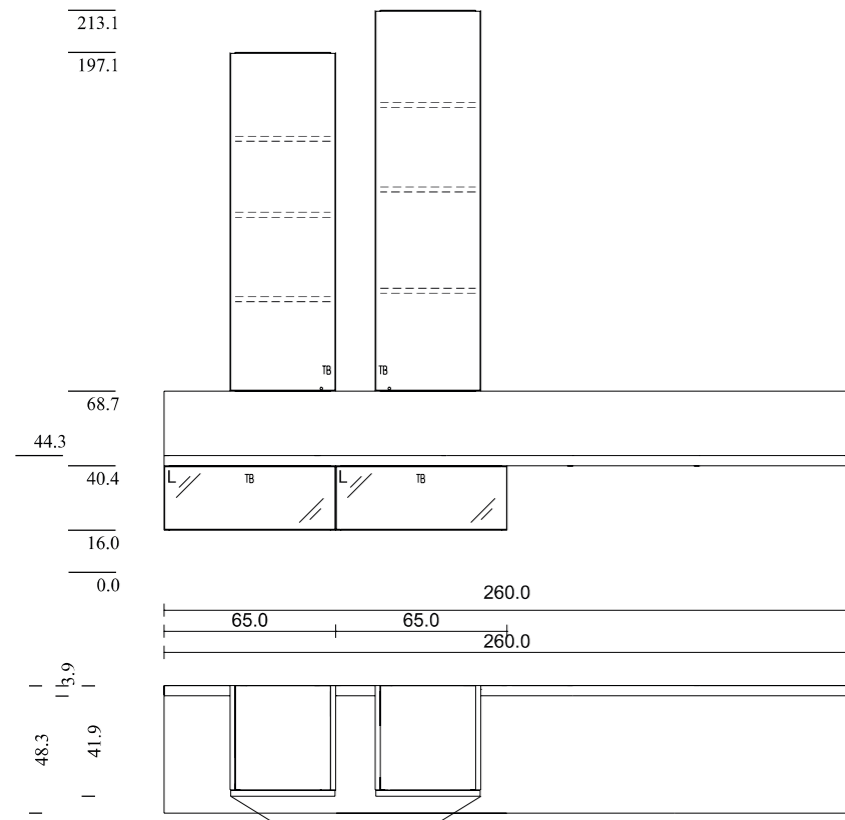

TEAM7

cubus meuble de salon, CWW 113A

TEAM7

TEAM7

cubeus meuble de salon

CWW 113A

aperçu

variété de bois: noyer
verre: gris clair