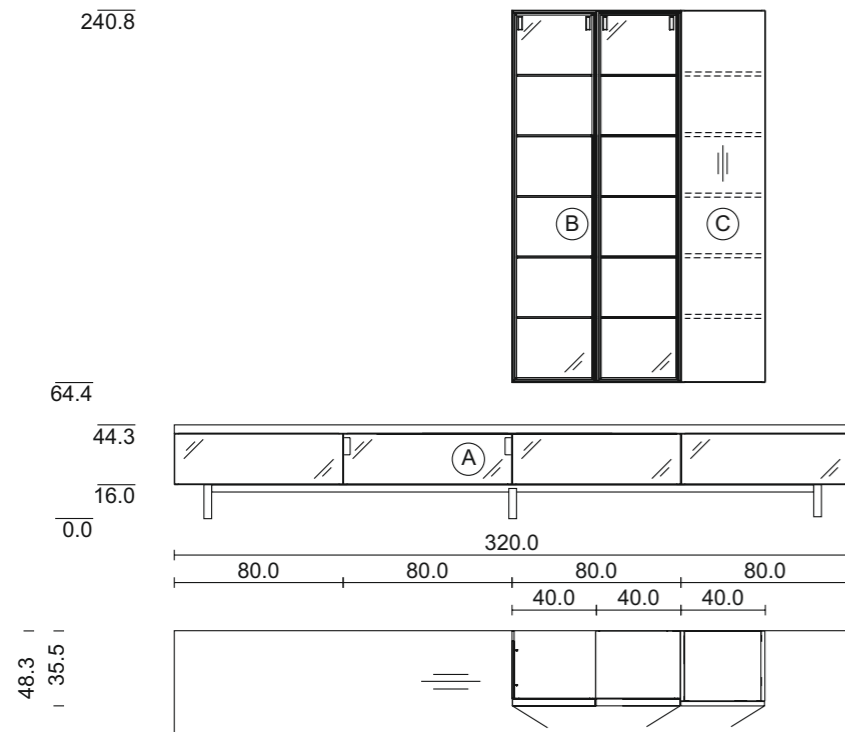

variété de bois: aulne
verre: blanc naturel, verre transparent

cubus meuble de salon, CWW 112

TEAM7

cubus meuble de salon, CWW 112

TEAM7

TEAM7

cubus meuble de salon

CWW 112