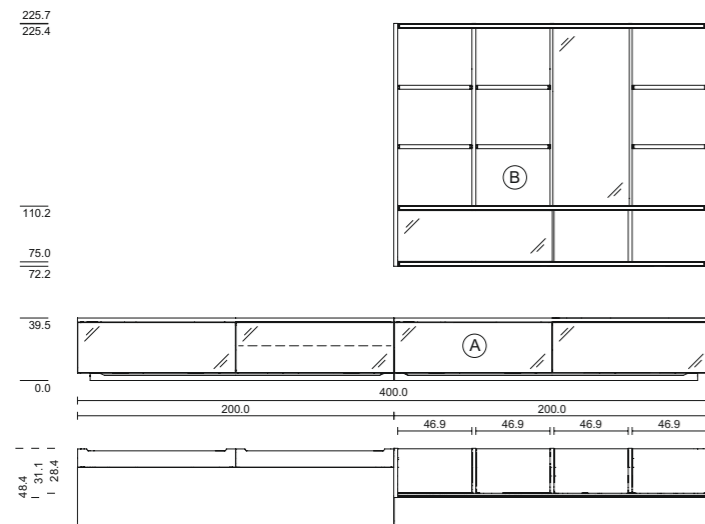

variété de bois : merisier
verre : gris moyen (ci-dessus), noir (ci-dessous)

cubus meuble de salon, CWW 99 A

TEAM7

cubus meuble de salon, CWW 99 A

TEAM7

TEAM7

cubus meuble de salon

CWW 99 A