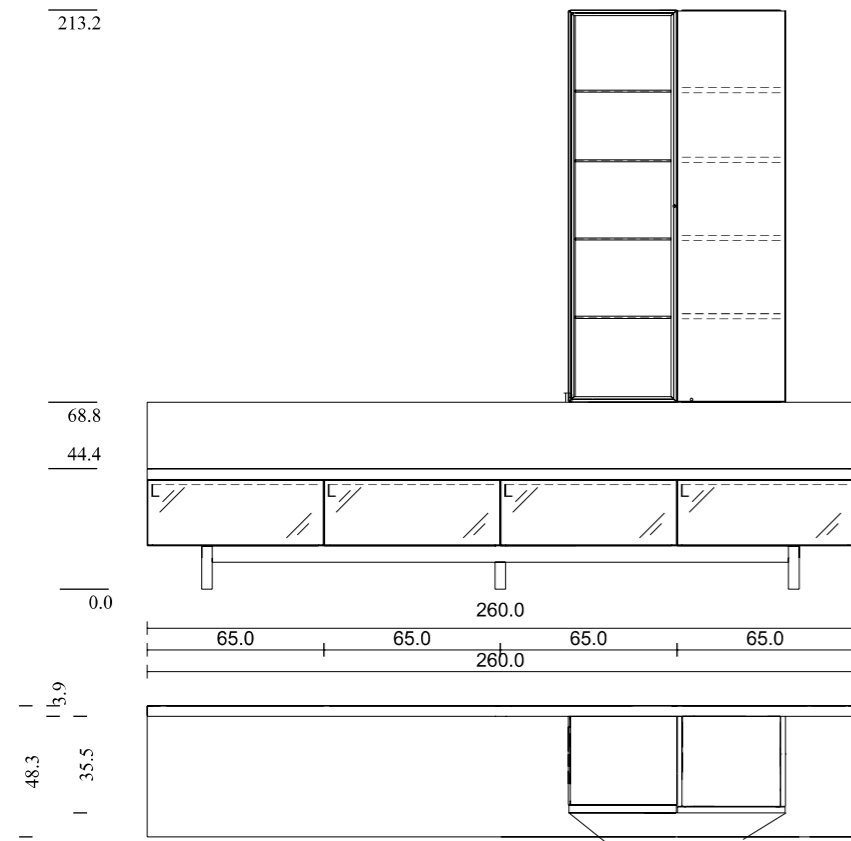

variété de bois: coeur de hêtre
verre: gris clair, verre transparent

cubus meuble de salon, CWW 114B

TEAM7

cubus meuble de salon, CWW 114B

TEAM7

TEAM7

cubus meuble de salon

CWW 114B