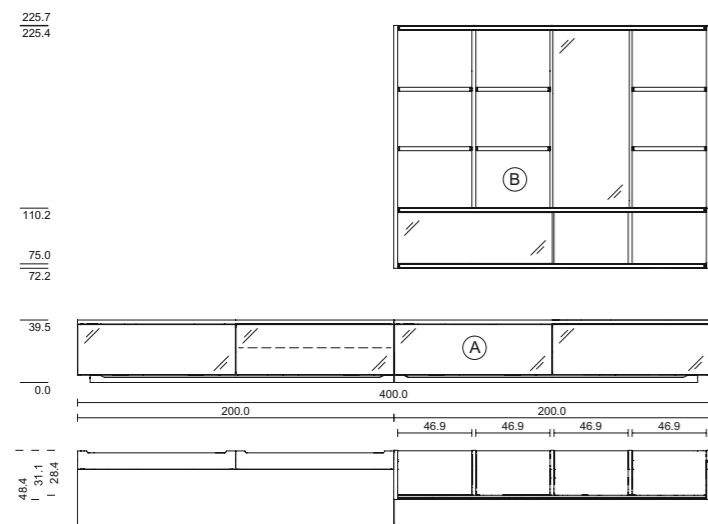

TEAM7

parete attrezzata cubus

CWW 99 A