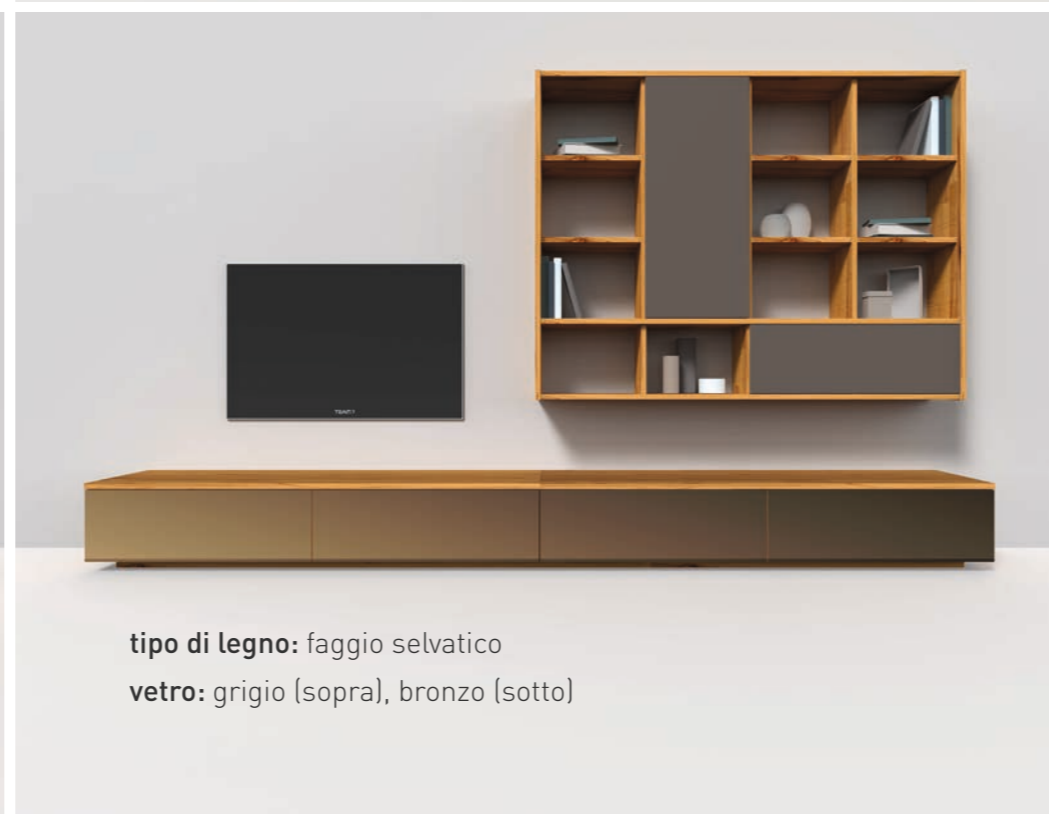

# TEAM7

*parete attrezzata cubus*

CWW 99 A

prospetto

**tipo di legno:** rovere  
**vetro:** bronzo (sopra), marrone scuro (sotto)

**tipo di legno:** ontano  
**vetro:** marrone scuro (sopra), sabbia (sotto)