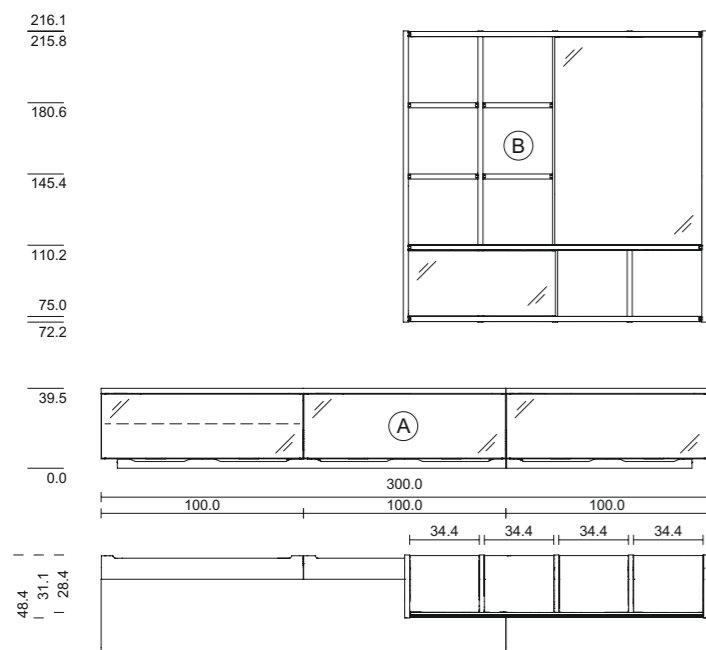

TEAM7

parete attrezzata cubus

CWW 99