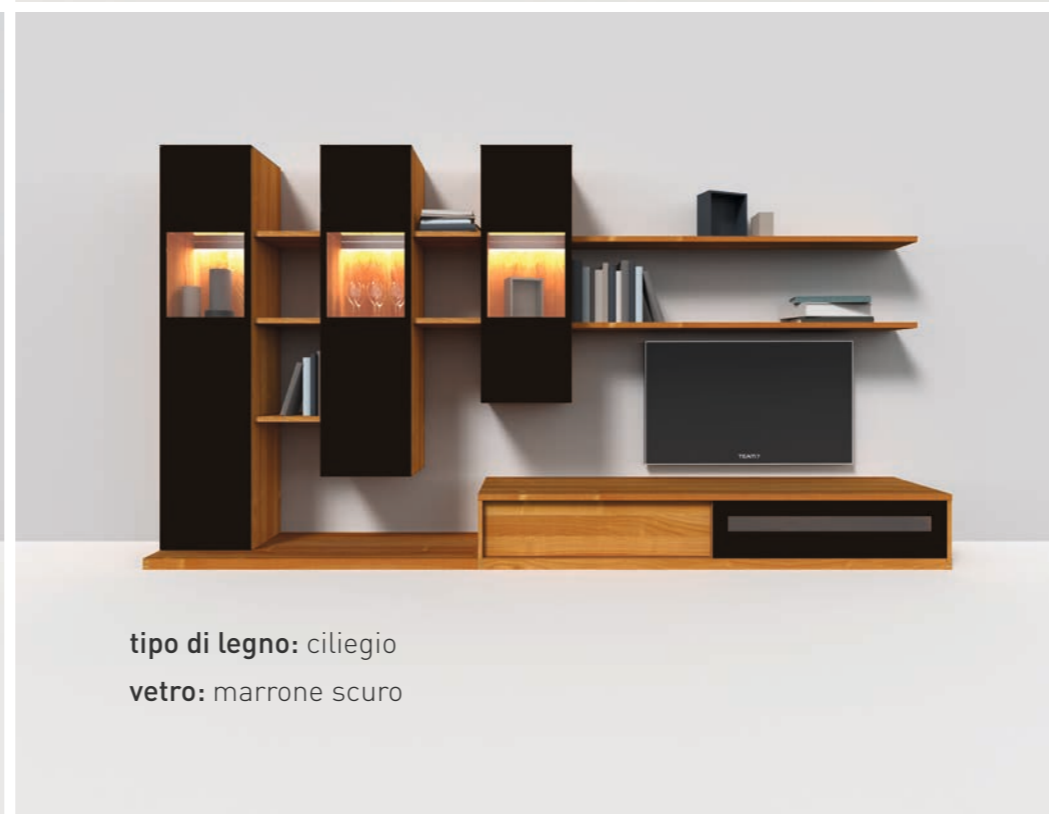

# TEAM7

*parete attrezzata cubus*

CWW 74

prospetto

**tipo di legno:** rovere  
**vetro:** antracite

**tipo di legno:** faggio selvatico  
**vetro:** grigio

**tipo di legno:** ciliegio  
**vetro:** marrone scuro