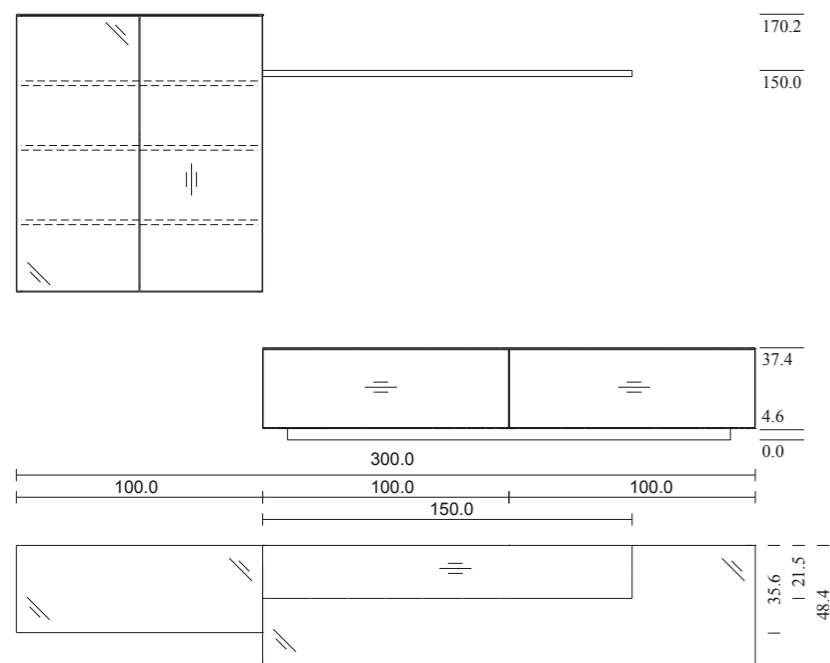

TEAM7

parete attrezzata cubus

CWW 95