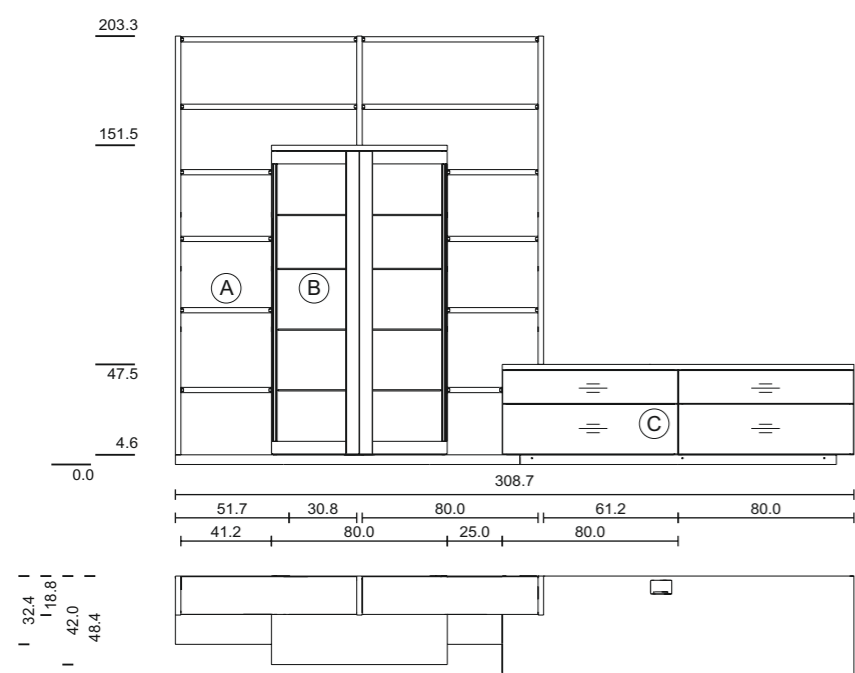

TEAM7

parete attrezzata cubus

CWW 97