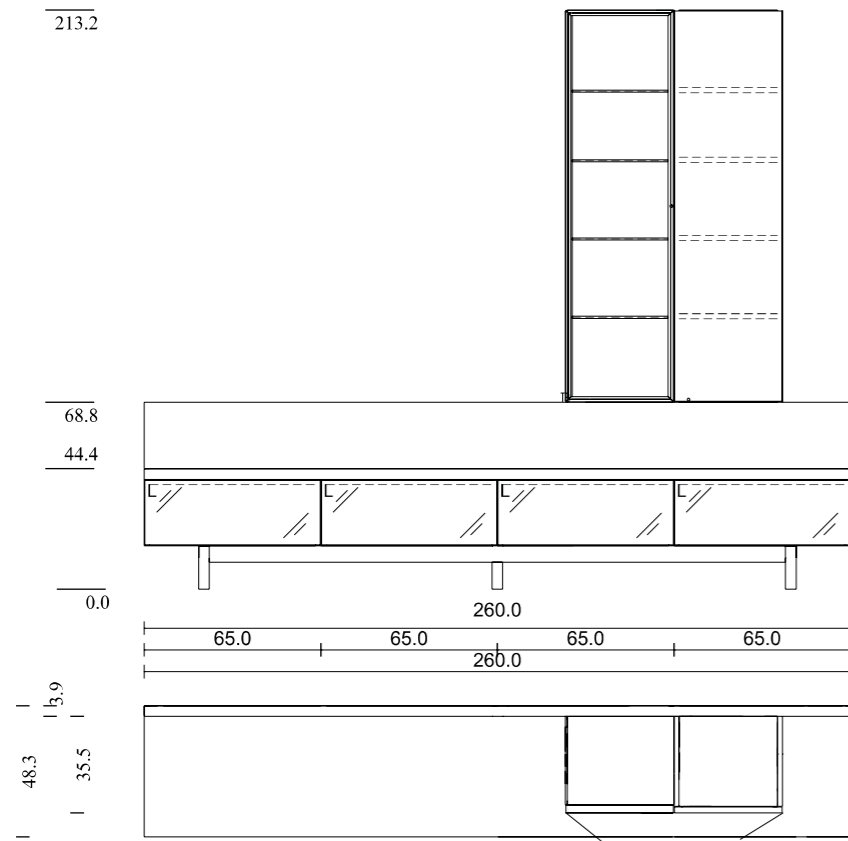

TEAM7

parete attrezzata cubus

CWW 114B