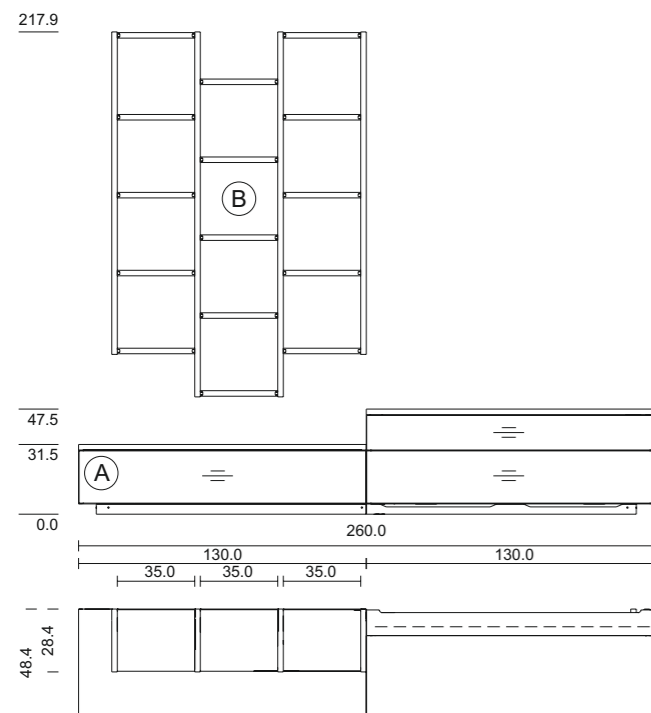

TEAM 7

parete attrezzata cubus

CWW 104