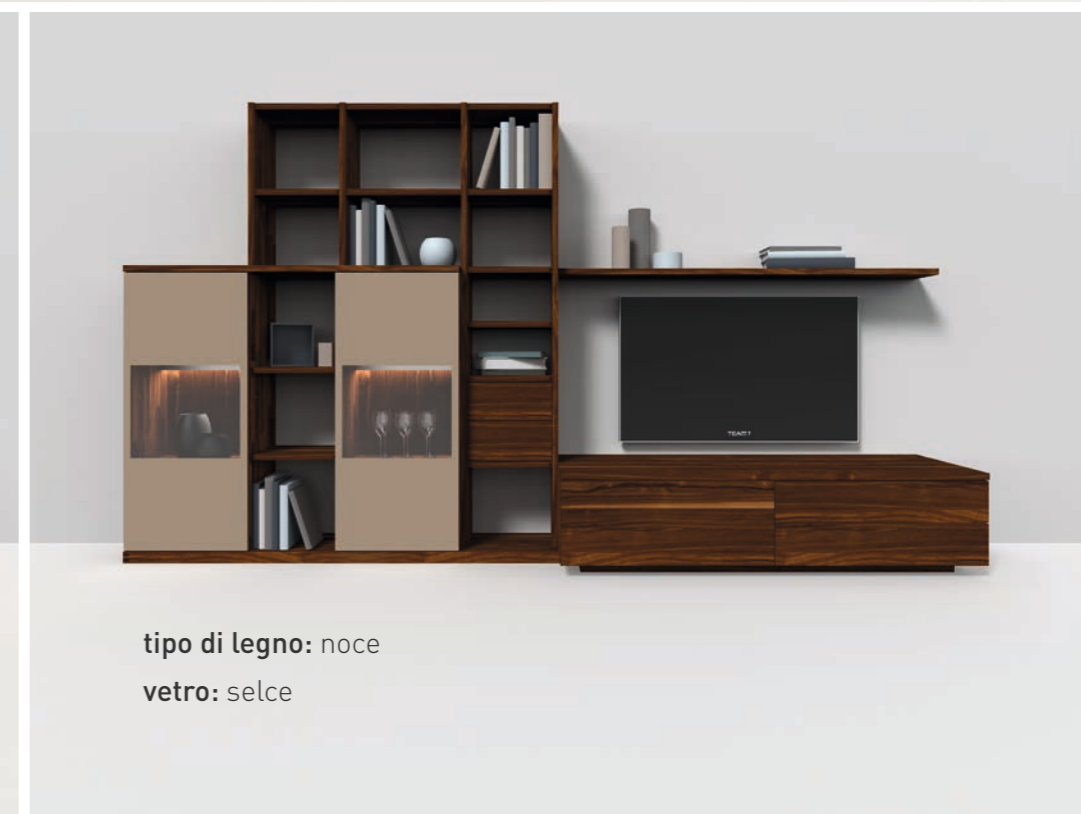

# TEAM7

*parete attrezzata cubus*

CWW 86

prospetto

**tipo di legno:** faggio selvatico  
**vetro:** bianco

**tipo di legno:** ontano  
**vetro:** marrone scuro

**tipo di legno:** rovere  
**vetro:** grigio

**tipo di legno:** noce  
**vetro:** selce