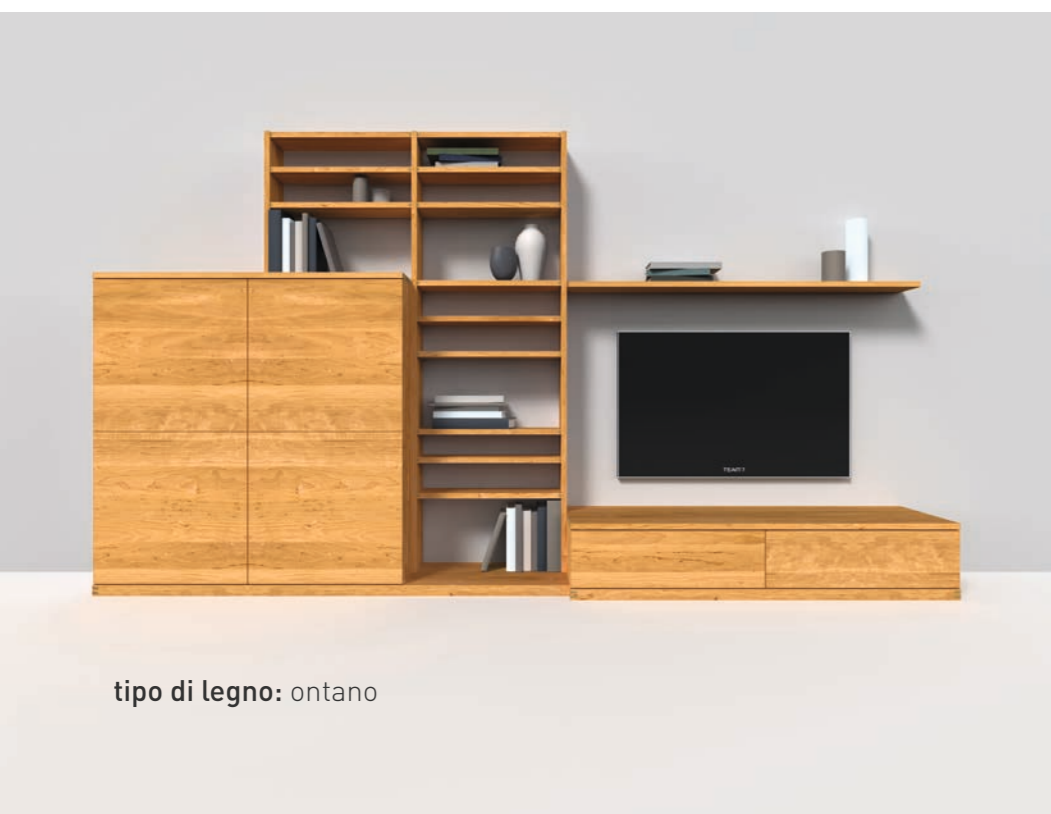

# TEAM7

*parete attrezzata cubus*

CWW 71

prospetto

tipo di legno: faggio selvatico

tipo di legno: ontano

tipo di legno: rovere

tipo di legno: noce