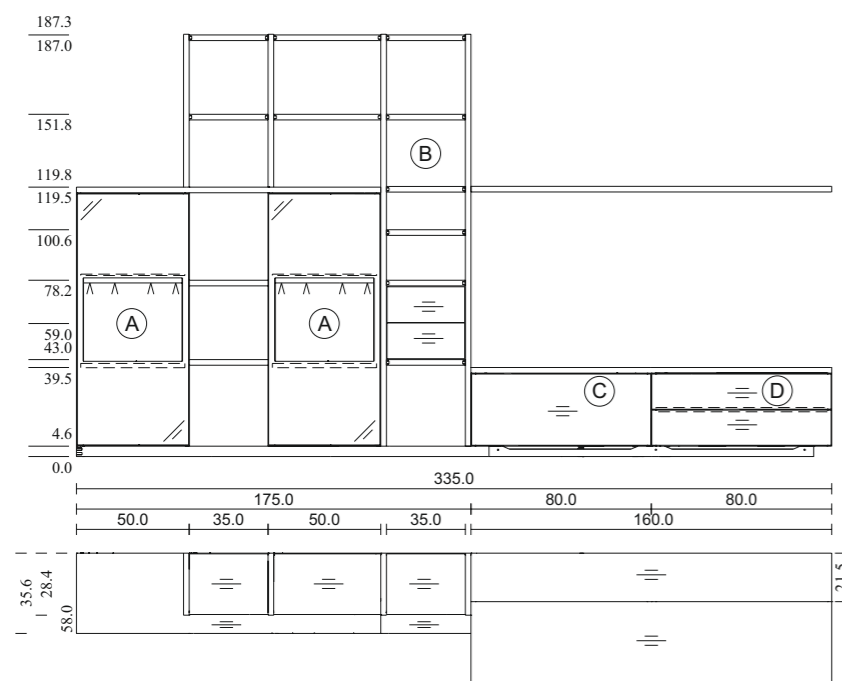

TEAM7

parete attrezzata cubus

CWW 86