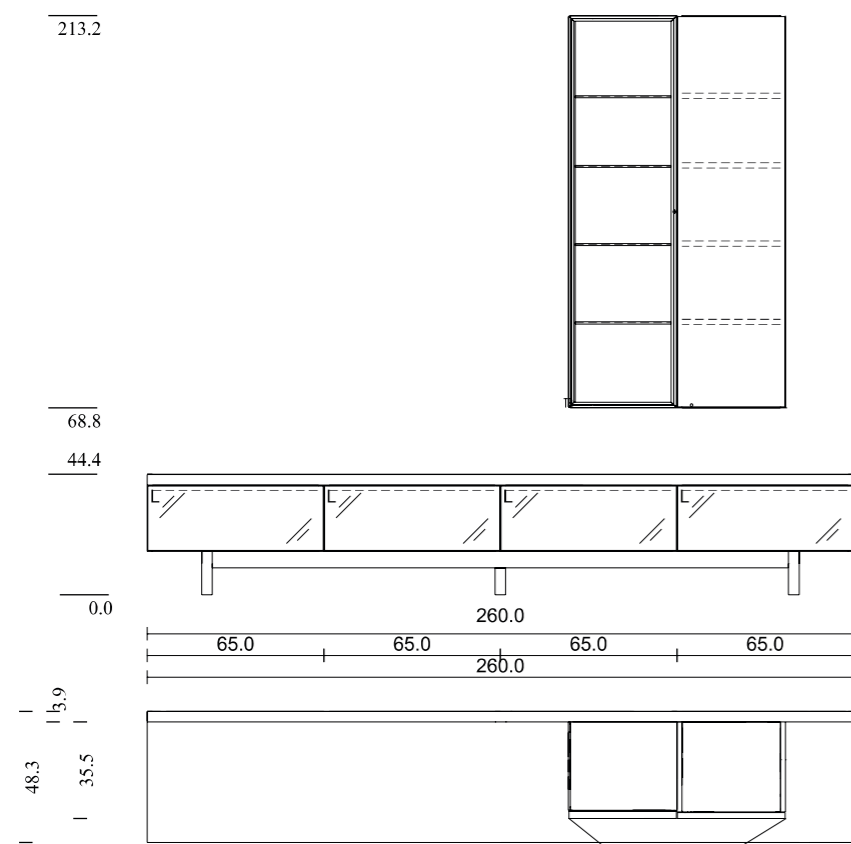

TEAM7

parete attrezzata cubus

CWW 114