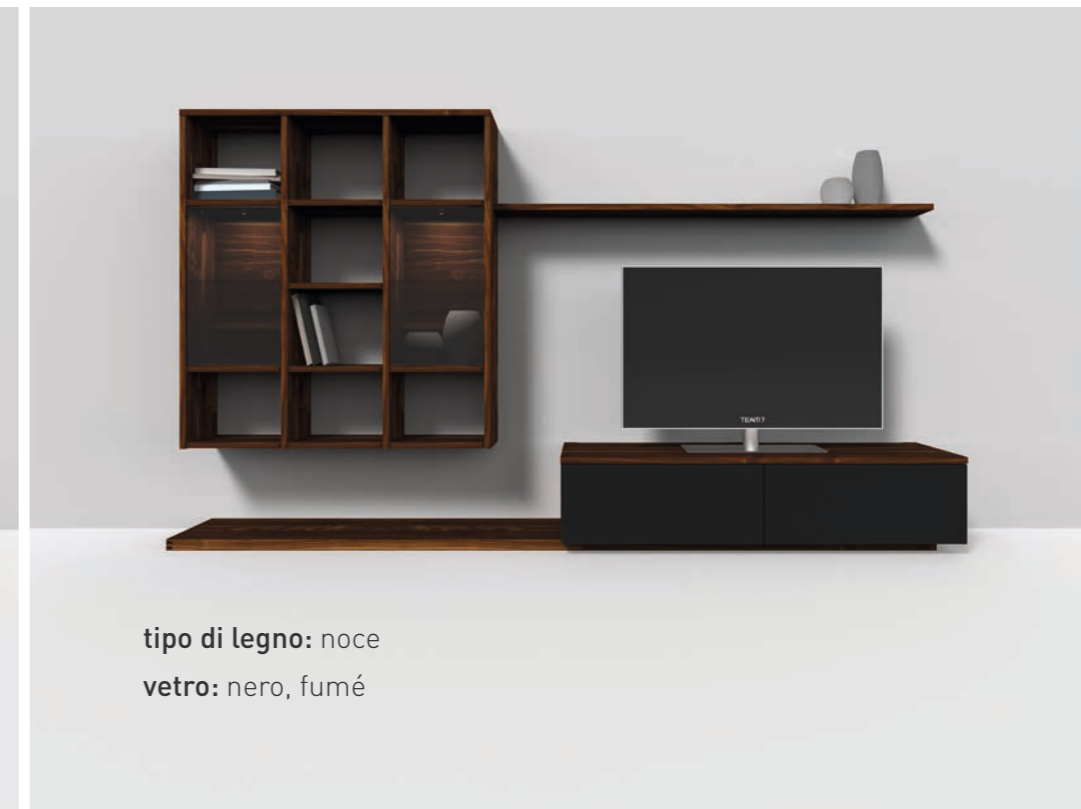

# TEAM7

*parete attrezzata cubus*

CWW 101

prospetto

**tipo di legno:** rovere olio bianco  
**vetro:** marrone scuro, trasparente

**tipo di legno:** ontano  
**vetro:** bianco, trasparente

**tipo di legno:** faggio selvatico  
**vetro:** fango, fumé