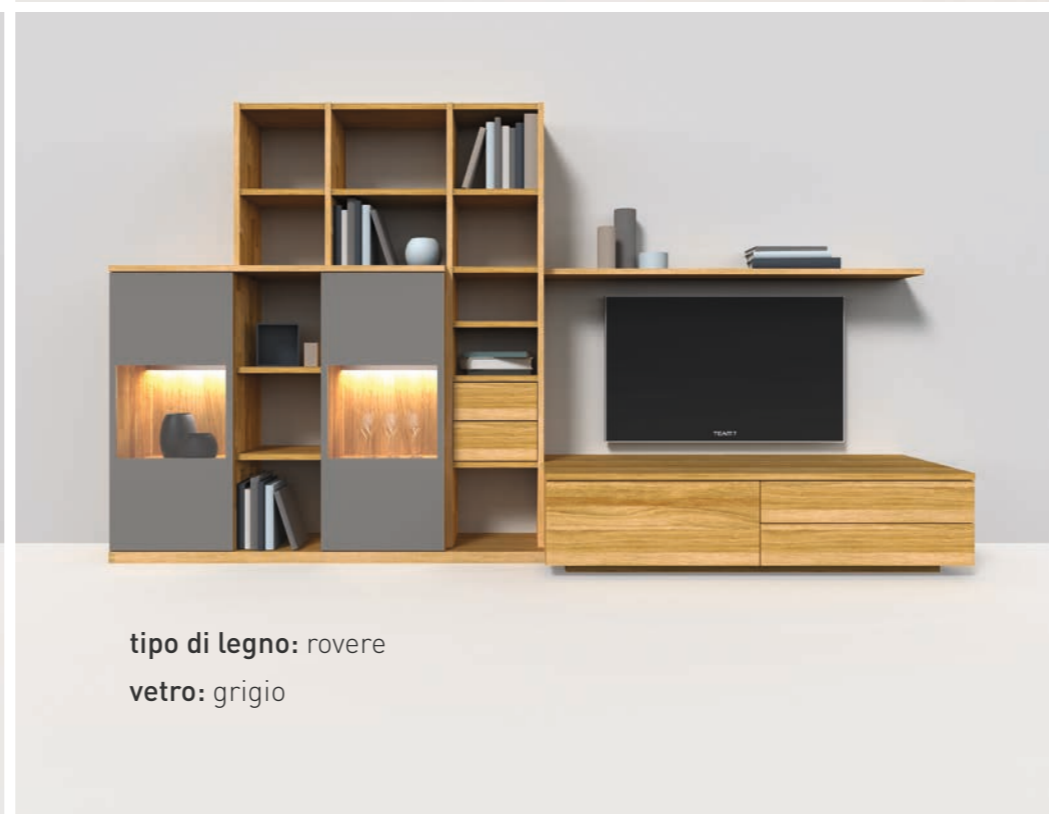

# TEAM7

*parete attrezzata cubus*

CWW 86

prospetto

**tipo di legno:** faggio selvatico  
**vetro:** bianco

**tipo di legno:** ontano  
**vetro:** marrone scuro

**tipo di legno:** rovere  
**vetro:** grigio

**tipo di legno:** noce  
**vetro:** selce