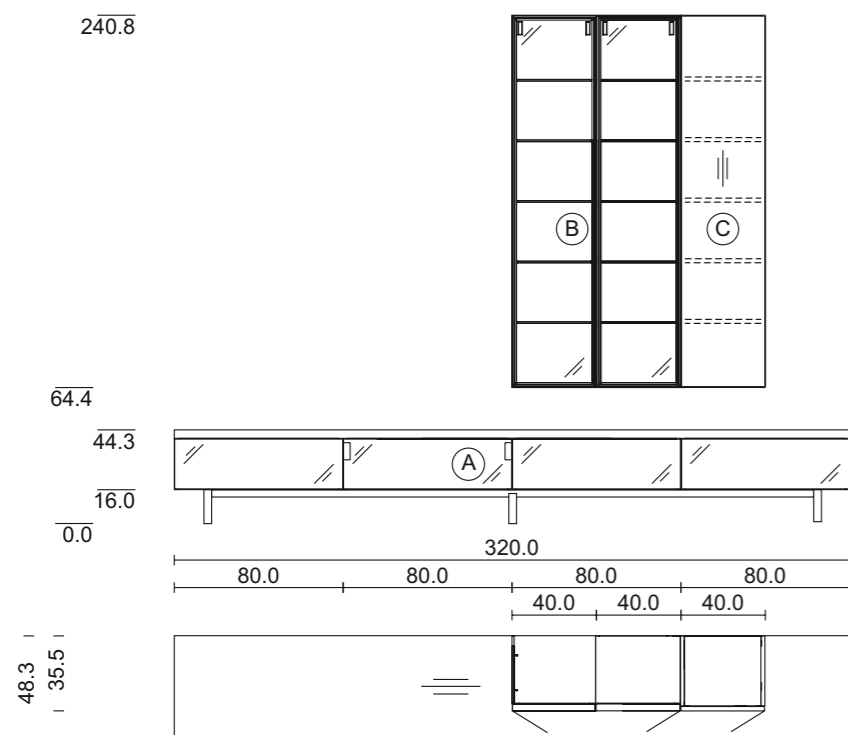

TEAM 7

parete attrezzata cubus

CWW 112