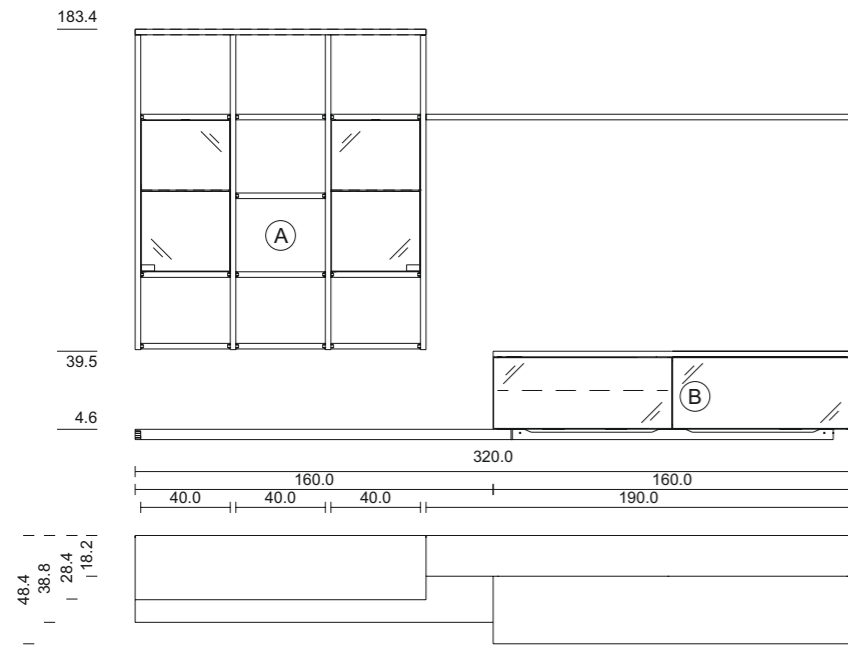

TEAM7

parete attrezzata cubus

CWW 101