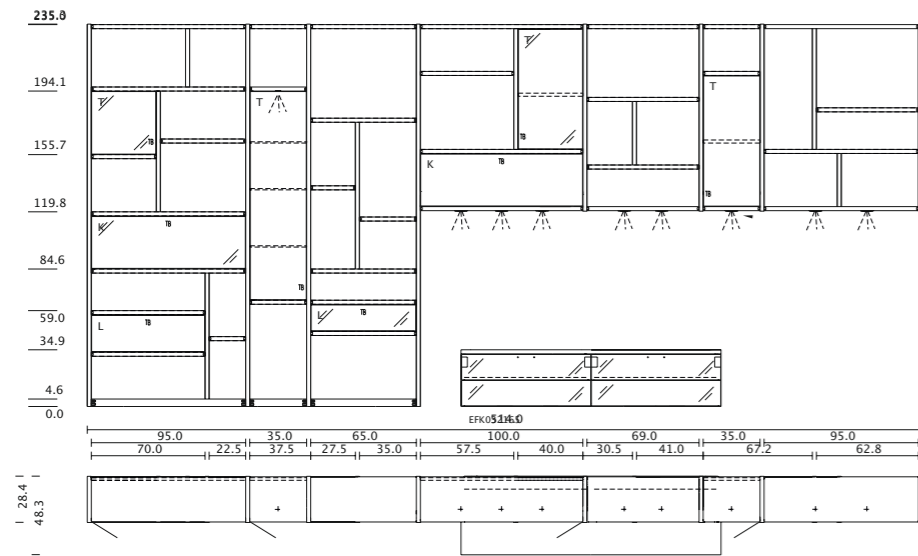

TEAM7

parete attrezzata cubus

CWW 115