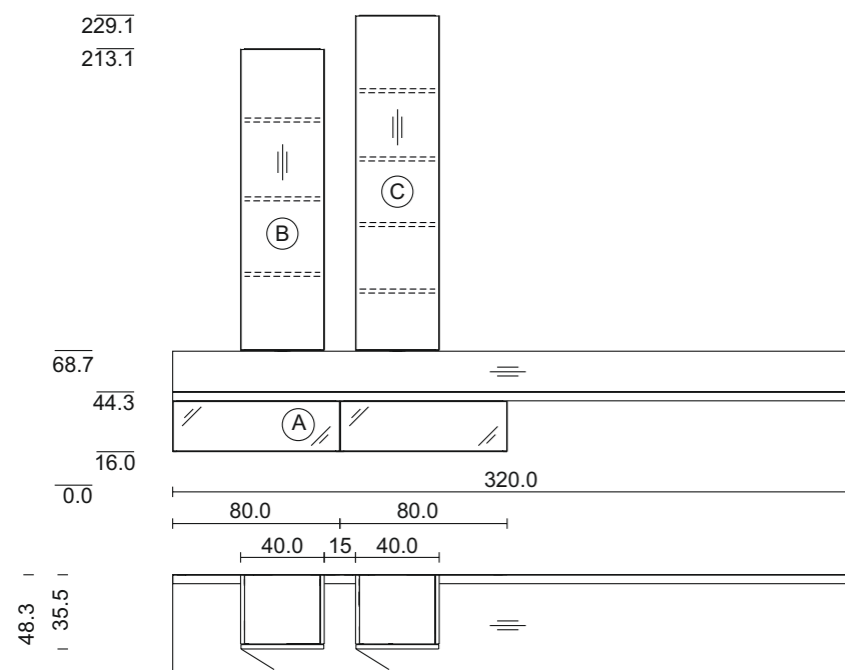

TEAM7

parete attrezzata cubus

CWW 113