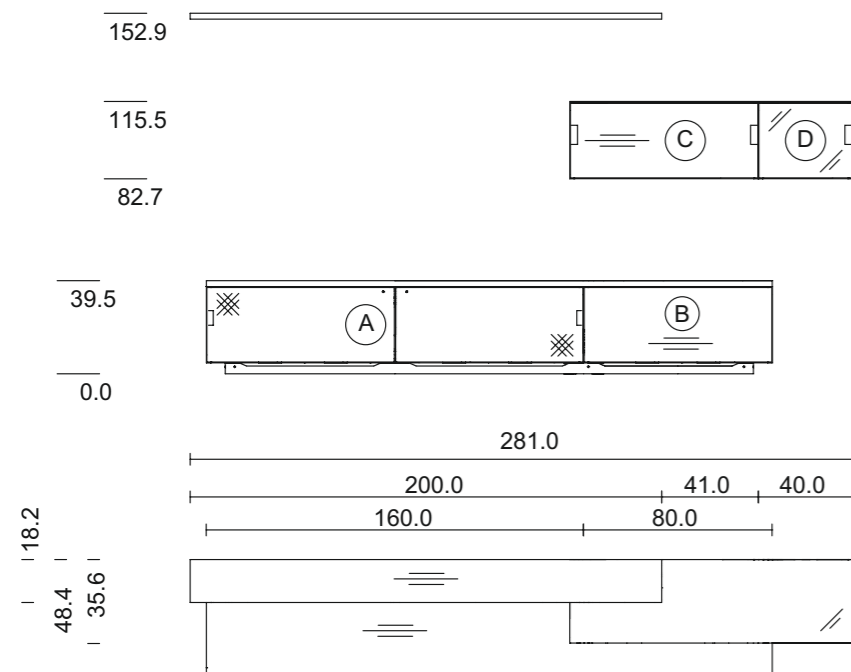

TEAM 7

parete attrezzata cubus

CWW 110