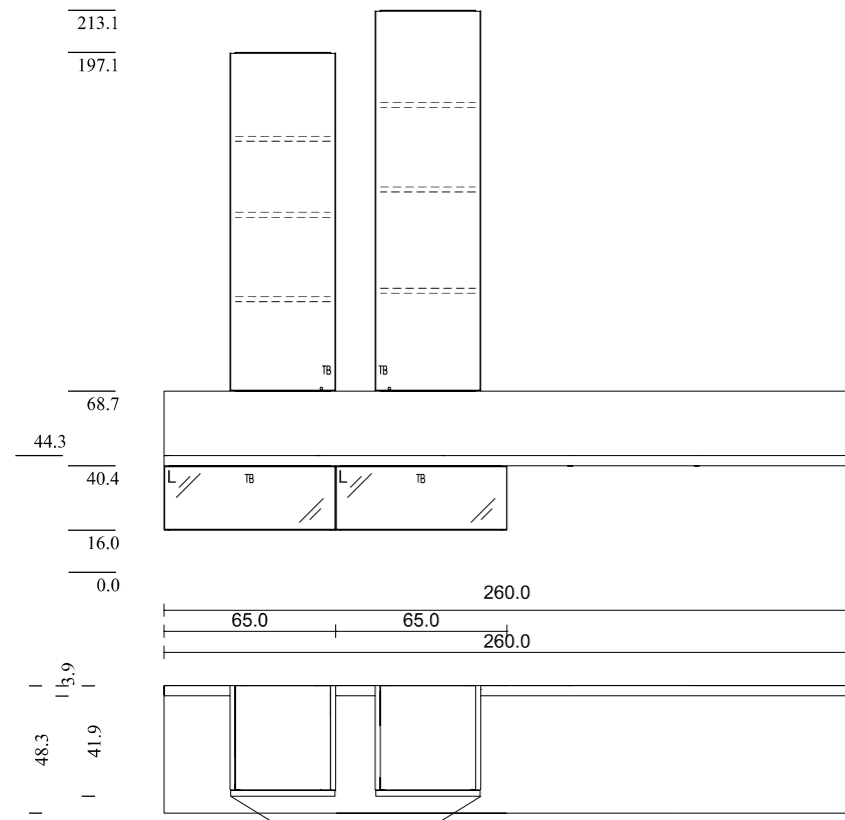

TEAM7

parete attrezzata cubus

CWW 113A