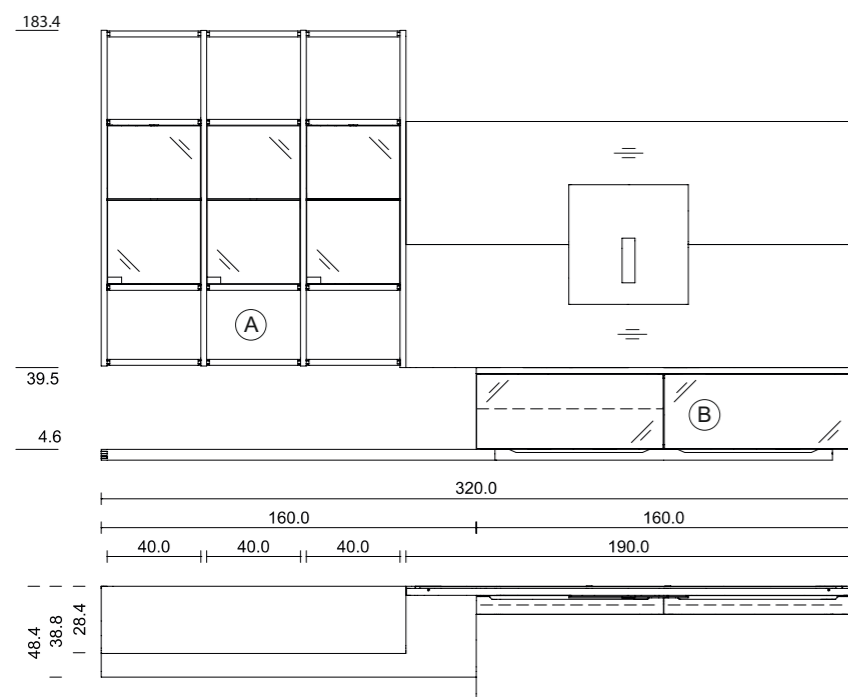

TEAM7

parete attrezzata cubus

CWW 101 A