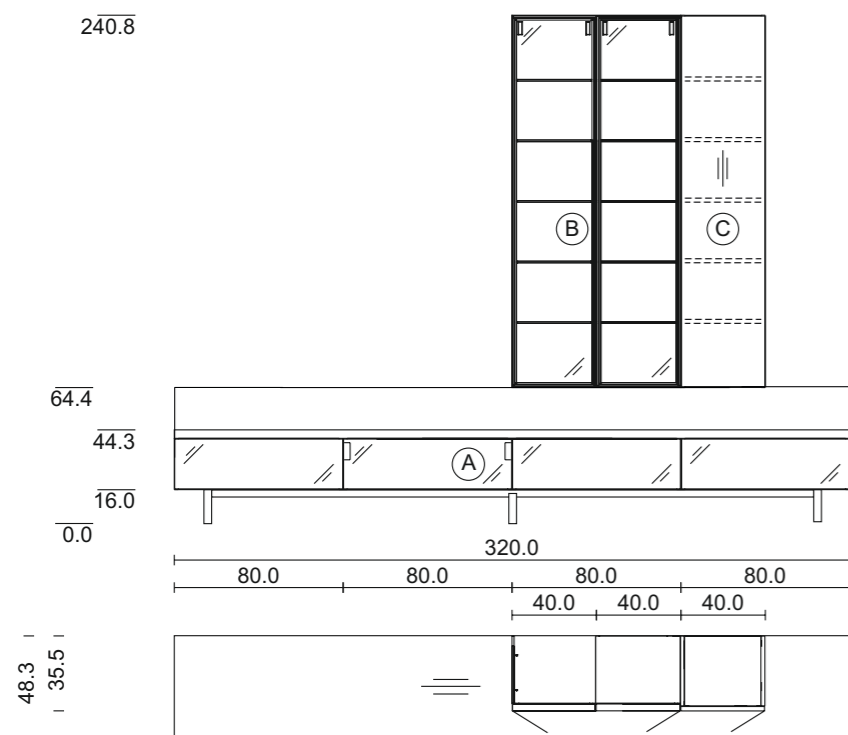

TEAM7

parete attrezzata cubus

CWW 112B