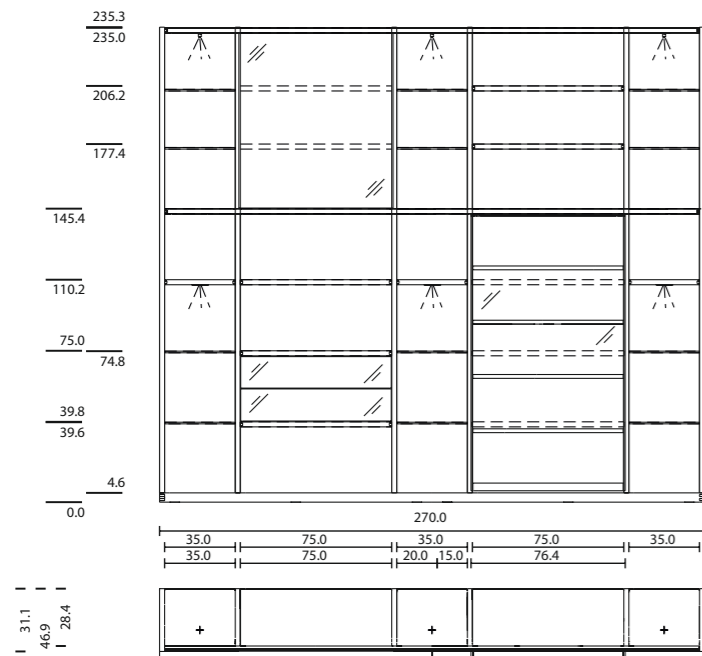

TEAM7

cusus Regal

CWW 119