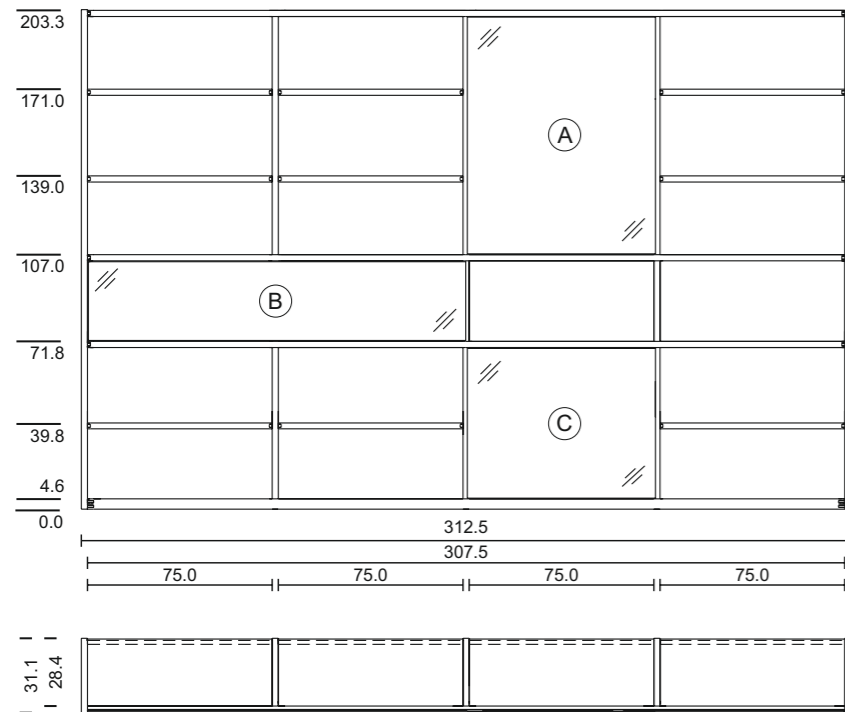

TEAM7

cusus Regal

CWW 98