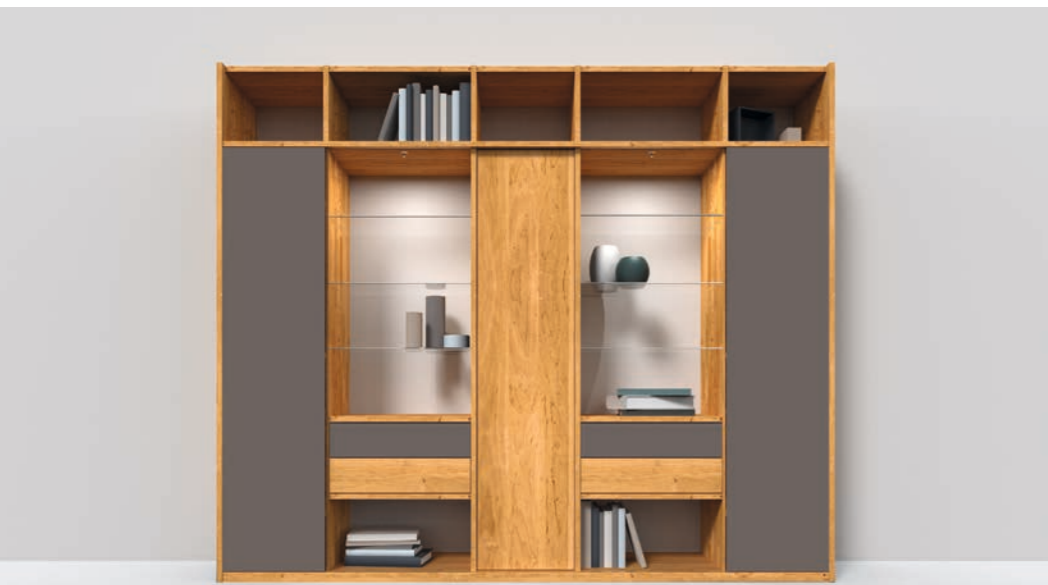

TEAM7

cusus Regal

CWW 82C

Übersicht

Holzart: Eiche
Glas: weiß

Holzart: Erle
Glas: taupe

Holzart: Kernbuche
Glas: dunkelbraun

Holzart: Nussbaum
Glas: bronze