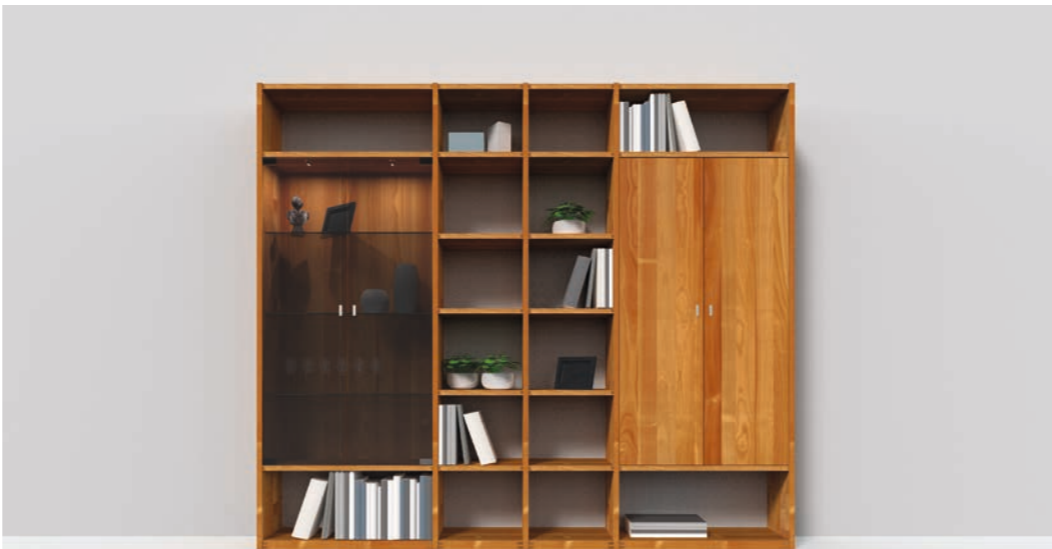

TEAM7

TEAM7

cusus Regal

CWW 103

Übersicht

Holzart: Eiche Wild
Glas: Klarglas

Holzart: Kernbuche
Glas: Klarglas

Holzart: Kirschbaum
Glas: Rauchglas