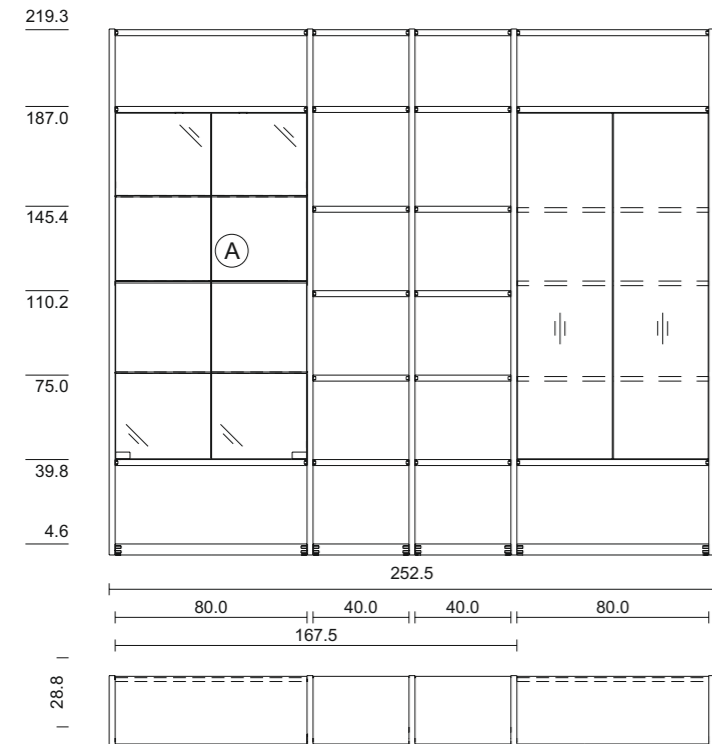

TEAM7

cusus Regal

CWW 103