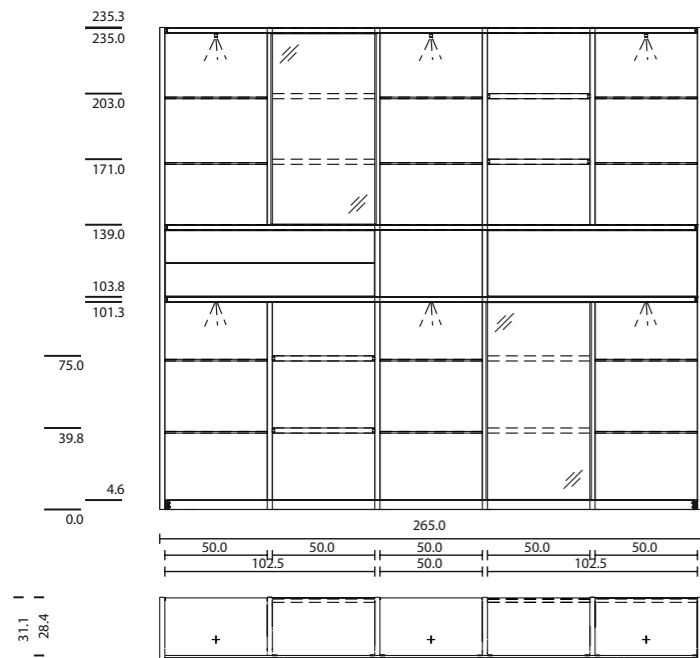

TEAM7

cusus Regal

CWW 117