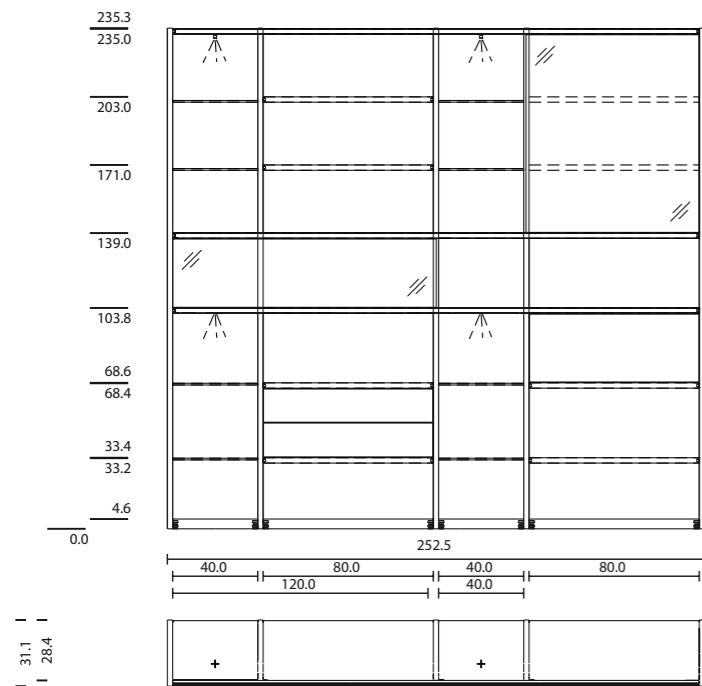

TEAM7

cubus Regal, CWW 118

TEAM7

TEAM7

cusus Regal

CWW 118

Übersicht

Holzart: Nussbaum
Glas: taupe, naturweiß