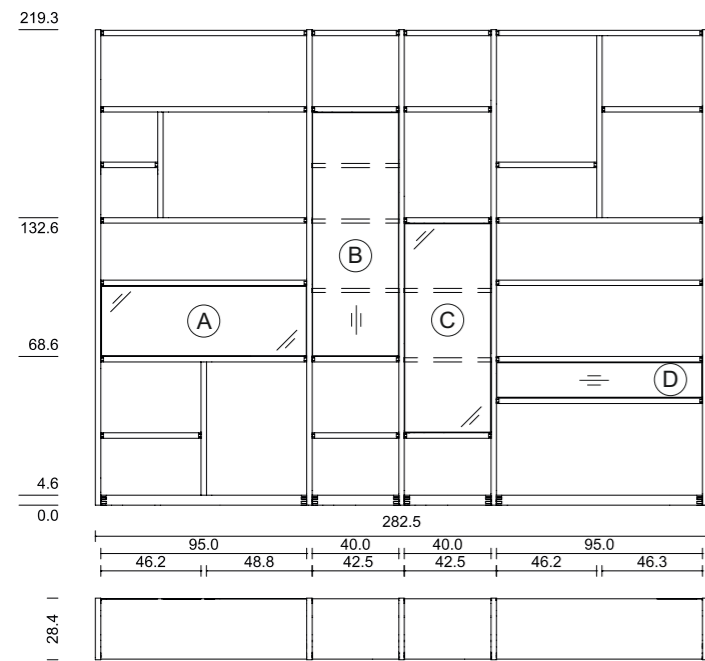

TEAM7

cusus Regal

CWW 108