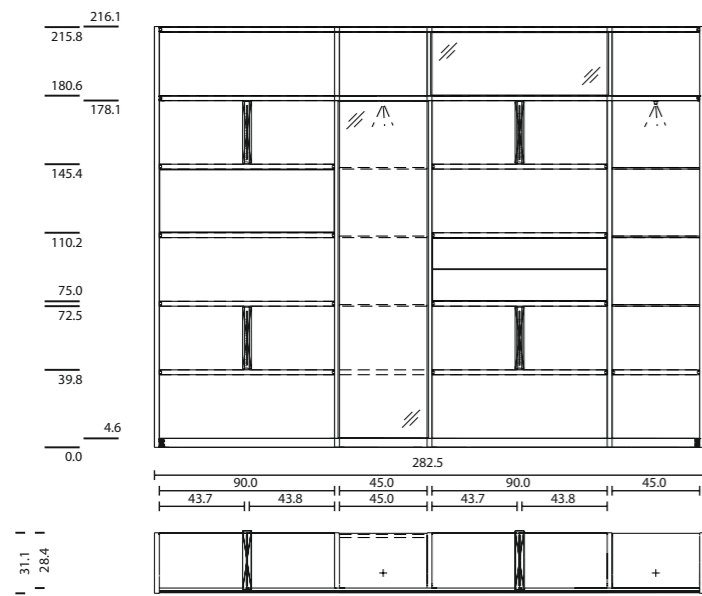

TEAM7

cube Regal, CWW 120

TEAM7

TEAM7

cube Regal

CWW 120

Übersicht

Holzart: Nussbaum
Glas: bronze, naturweiß