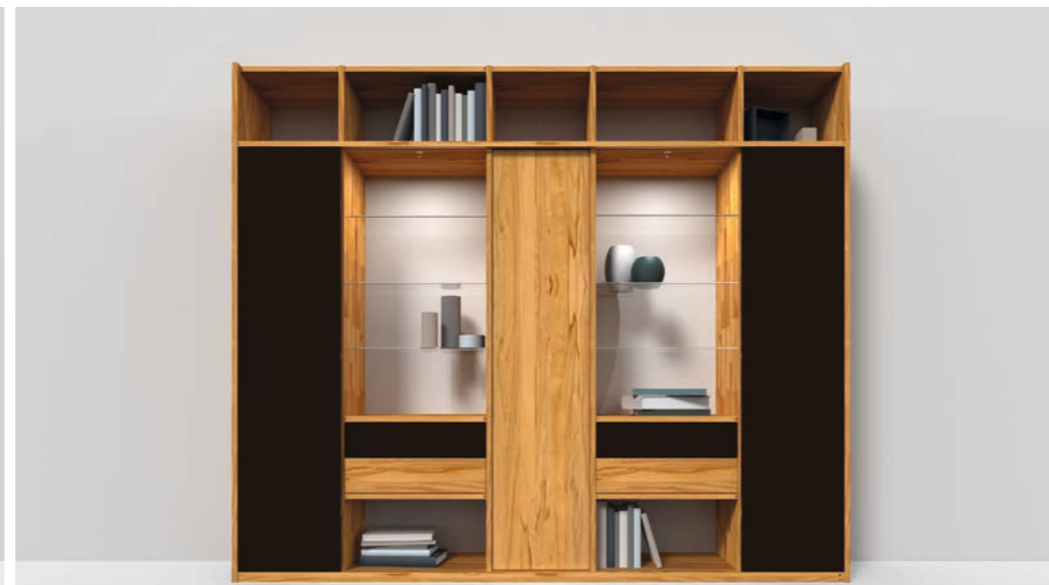

TEAM7

cusus Regal

CWW 82C

Übersicht

Holzart: Eiche
Glas: weiß

Holzart: Erle
Glas: taupe

Holzart: Kernbuche
Glas: dunkelbraun

Holzart: Nussbaum
Glas: bronze