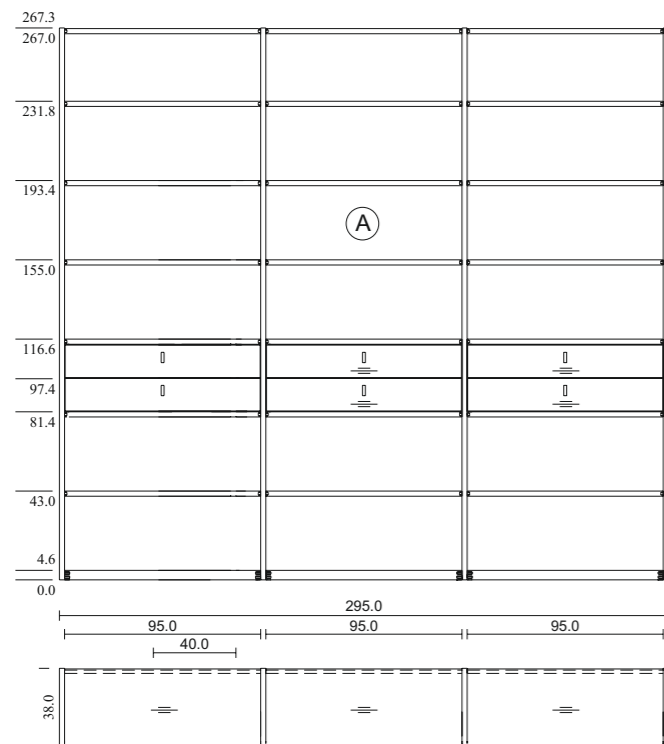

CWW 9

prospetto

tipo di legno: noce

tipo di legno: ontano

tipo di legno: faggio selvatico

tipo di legno: rovere

cubus scaffalo, CWW 82C

TEAM7