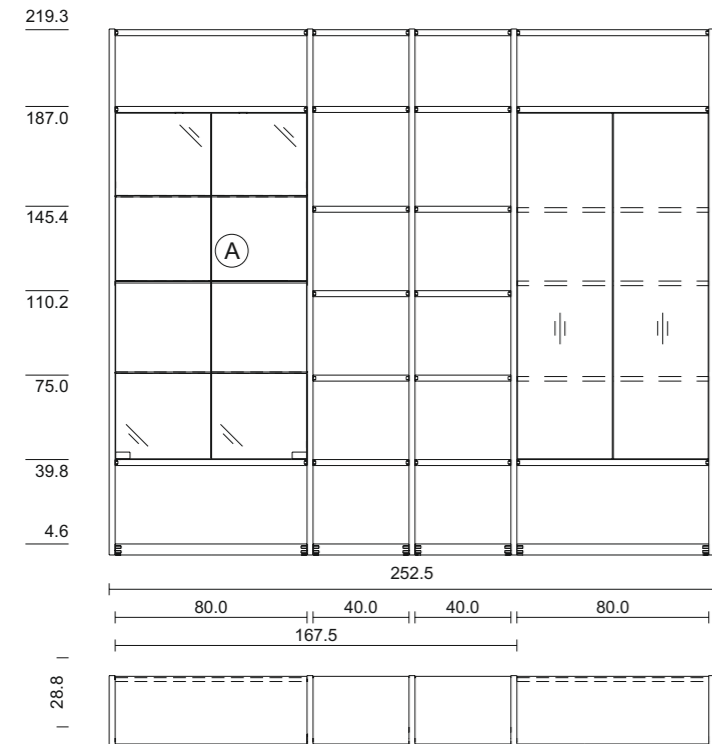

TEAM7

cabus scaffalo

CWW 103