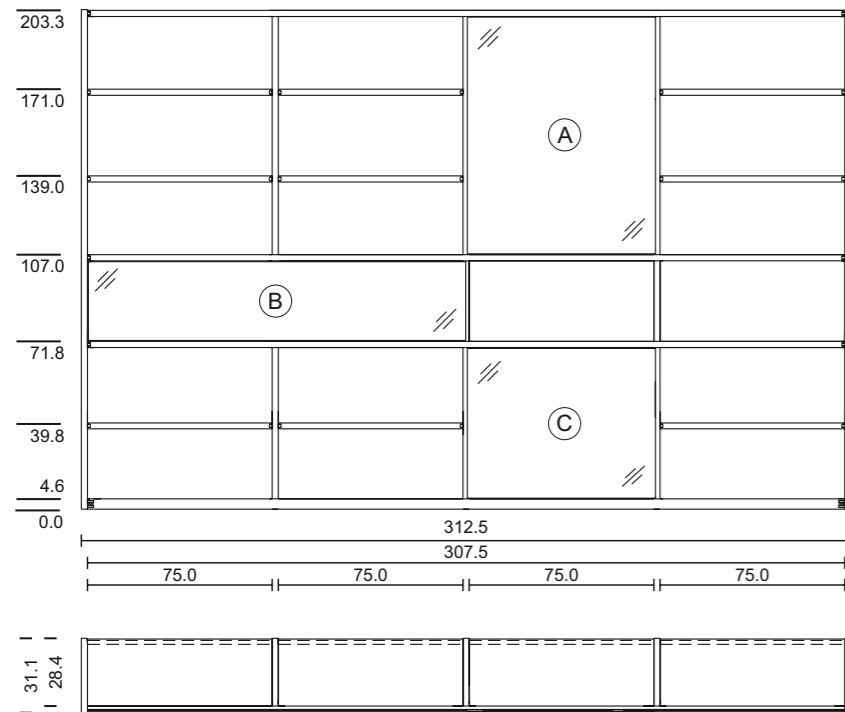

TEAM7

cabus scaffalo

CWW 98