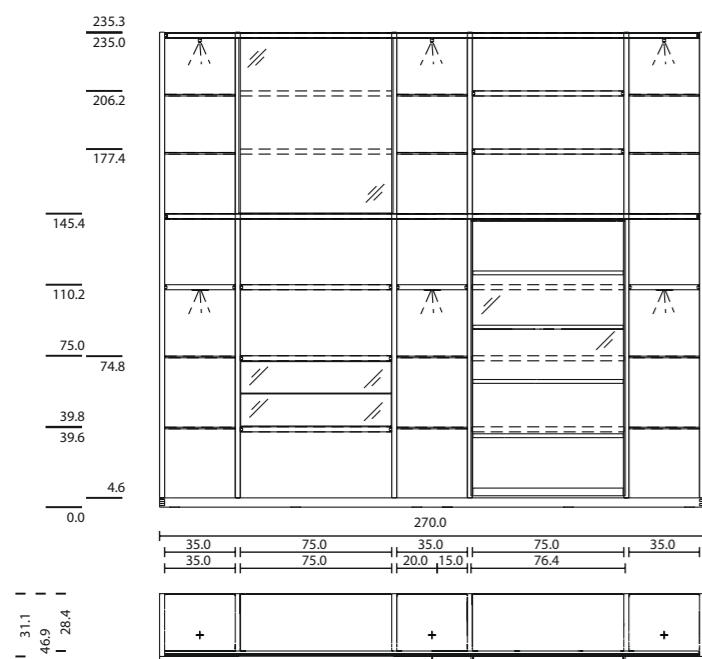

TEAM7

cubus scaffalo, CWW 119

TEAM7

TEAM7

cubus scaffalo

CWW 119

prospetto

tipo di legno: faggio selvatico
vetro: bianco, grigio