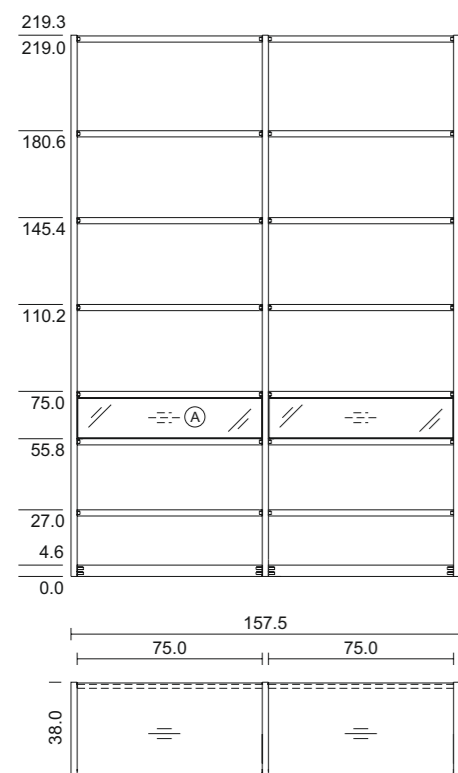

TEAM7

culus scaffalo

CWW 93