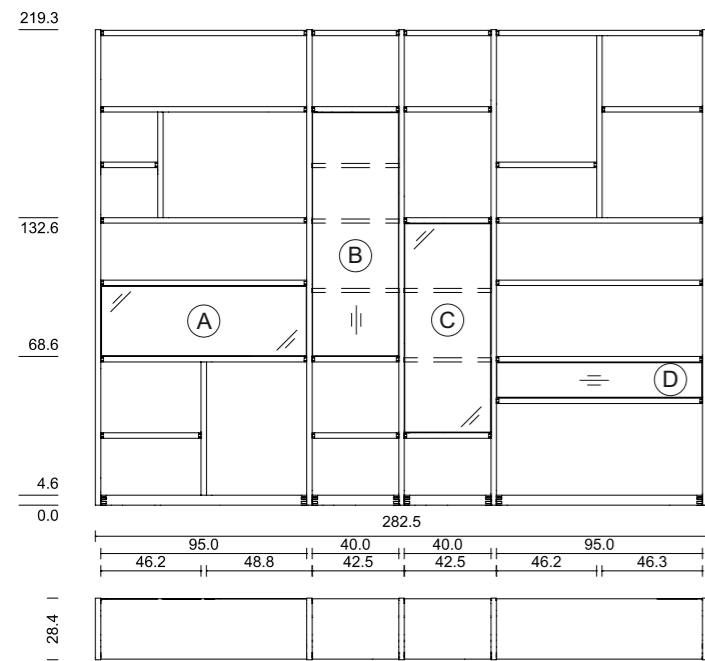

TEAM7

cubus scaffalo

CWW 105