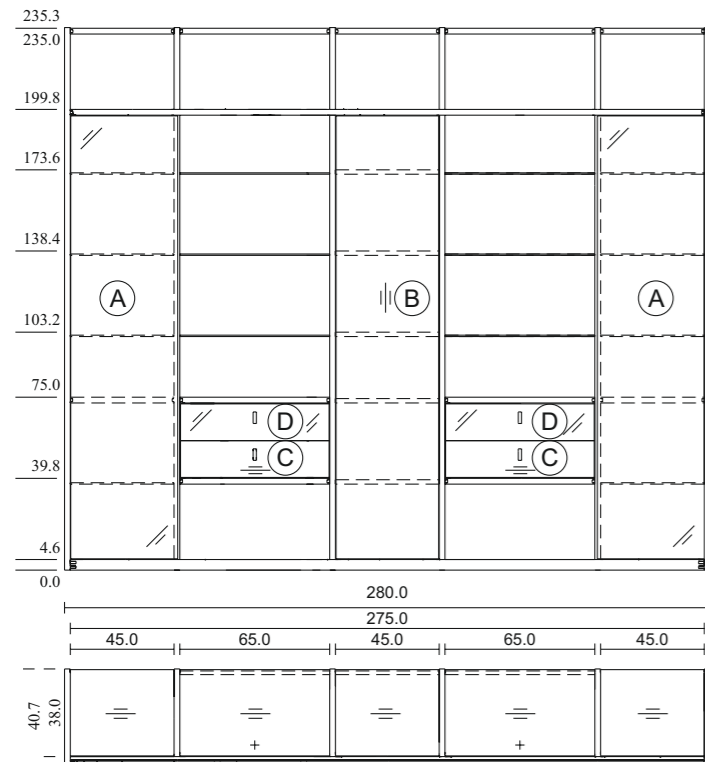

TEAM7

cubus scaffalo

CWW 82C