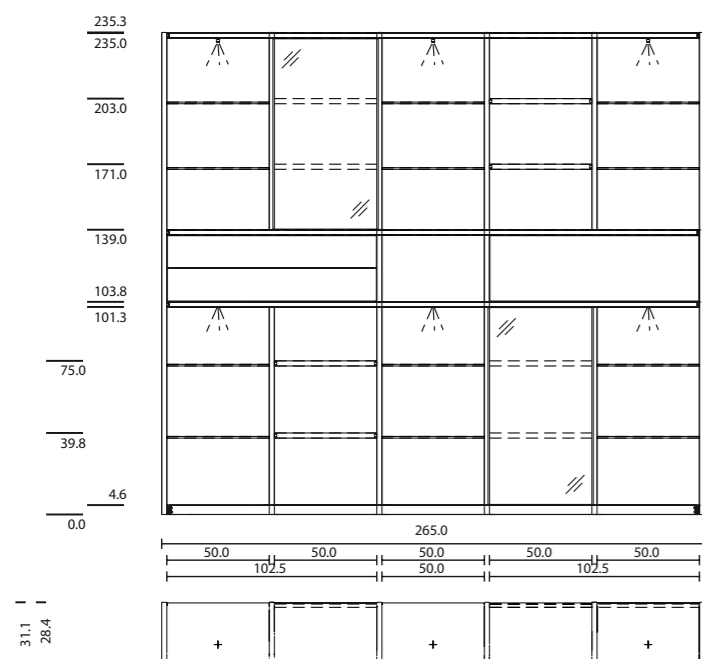

TEAM7

cubus scaffalo

CWW 117