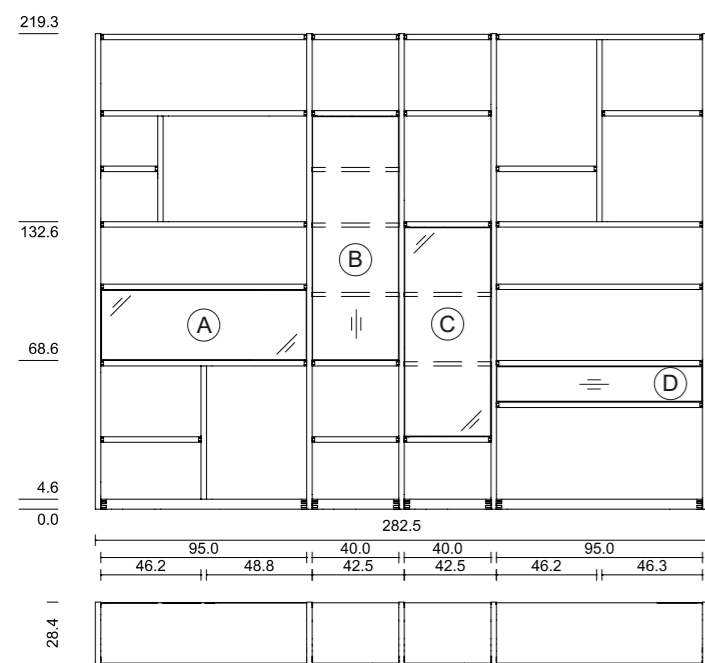

tipo di legno: noce
vetro: trasparente

cubus scaffalo, CWW 105

TEAM7

cubus scaffalo, CWW 105

TEAM7

TEAM7

cabus scaffalo

CWW 105