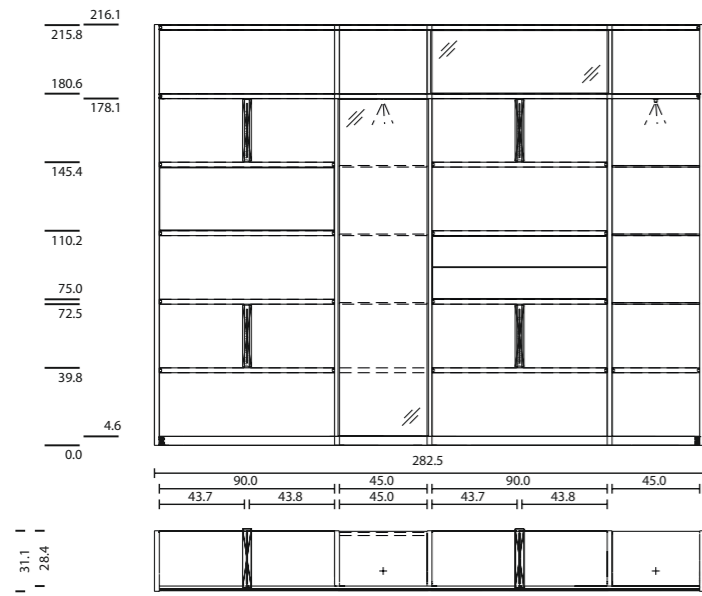

TEAM7

cabus scaffalo

CWW 120